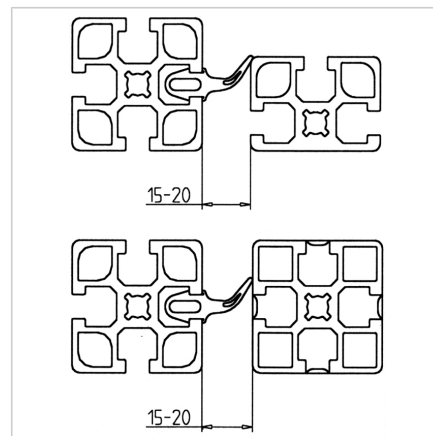

TESNILNA GUMA 45mm

Šifra: 221038/0

Tesnilni profil z dodatnim tesnilnim robom za zanesljivo tesnjenje vrat, pokrovov in konstrukcij pred vdorom vode, prahu in hrupa.

[Povezava do izdelka →](#)

Tehnični podatki / vključeni artikli

- NBR, črn
- Trdota (Shore A) 60°
- Dolžina role 75 m
- Teža = 0,245 kg/m

Uporaba

- Tesnjenje vrat, pokrovov in drugih konstrukcij pred vodo, prahom in hrupom

Navodila za uporabo / način montaže

- Vtisnite v utor profila