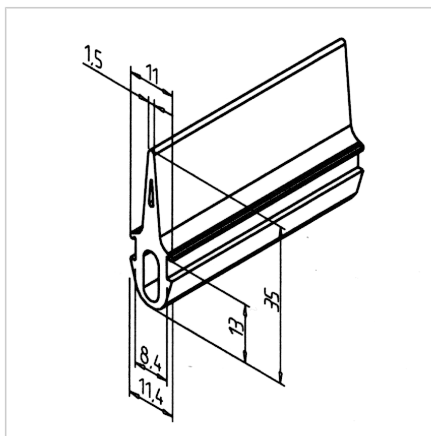

TESNILNA GUMA 45mm

Šifra: 221038/0

Tesnilni profil z dodatnim tesnilnim robom za zanesljivo tesnjenje vrat, pokrovov in konstrukcij pred vdorom vode, prahu in hrupa.

[Povezava do izdelka →](#)

Tehnični podatki / vključeni artikli

- NBR, črn
- Trdota (Shore A) 60°
- Dolžina role 75 m
- Teža = 0,245 kg/m

Uporaba

- Tesnjenje vrat, pokrovov in drugih konstrukcij pred vodo, prahom in hrupom

Navodila za uporabo / način montaže

- Vtisnite v utor profila