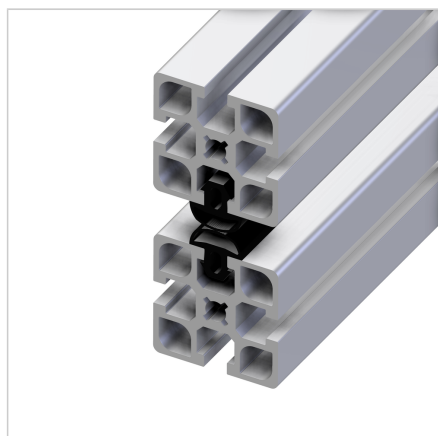

TESNILNA GUMA POLKROŽNA

Šifra: 221078/0

Tesnilni trak za vrata, pokrove in druge alu konstrukcije, ki učinkovito tesni proti vodi, prahu in hrupu.

[Povezava do izdelka →](#)

Tehnični podatki / vključeni artikli

- NBR, črn
- Trdota (Shore A) 70°
- Dolžina role 50 m
- Teža = 0,175 kg/m

Uporaba

- Tesnjenje vrat, pokrovov in drugih konstrukcij pred vodo, prahom in hrupom

Navodila za uporabo / način montaže

- Vtisnite v utor profila
- 1. Enostransko tesnjenje: Širina reže 6-8 mm
- 2. Dvostransko tesnjenje: Širina reže 12-16 mm