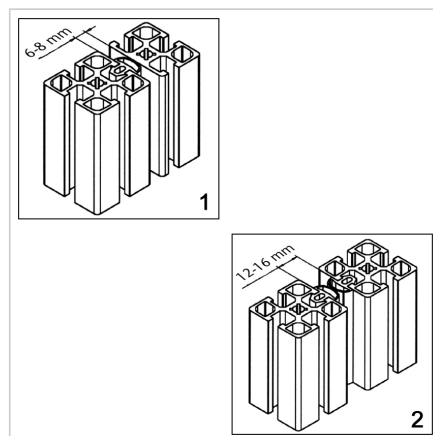

TESNILNA GUMA POLKROŽNA

Šifra: 221078/0

Tesnilni trak za vrata, pokrove in druge alu konstrukcije, ki učinkovito tesni proti vodi, prahu in hrupu.

[Povezava do izdelka →](#)

Tehnični podatki / vključeni artikli

- NBR, črn
- Trdota (Shore A) 70°
- Dolžina role 50 m
- Teža = 0,175 kg/m

Uporaba

- Tesnjenje vrat, pokrovov in drugih konstrukcij pred vodo, prahom in hrupom

Navodila za uporabo / način montaže

- Vtisnite v utor profila
- 1. Enostransko tesnjenje: Širina reže 6-8 mm
- 2. Dvostransko tesnjenje: Širina reže 12-16 mm