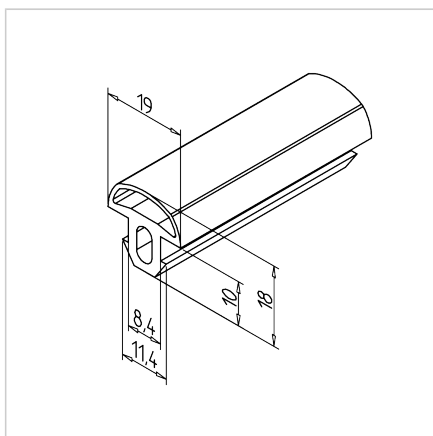

TESNILNA GUMA POLKROŽNA

Šifra: 221078/0

Tesnilni trak za vrata, pokrove in druge alu konstrukcije, ki učinkovito tesni proti vodi, prahu in hrupu.

[Povezava do izdelka →](#)

Tehnični podatki / vključeni artikli

- NBR, črn
- Trdota (Shore A) 70°
- Dolžina role 50 m
- Teža = 0,175 kg/m

Uporaba

- Tesnjenje vrat, pokrovov in drugih konstrukcij pred vodo, prahom in hrupom

Navodila za uporabo / način montaže

- Vtisnite v utor profila
- 1. Enostransko tesnjenje: Širina reže 6-8 mm
- 2. Dvostransko tesnjenje: Širina reže 12-16 mm