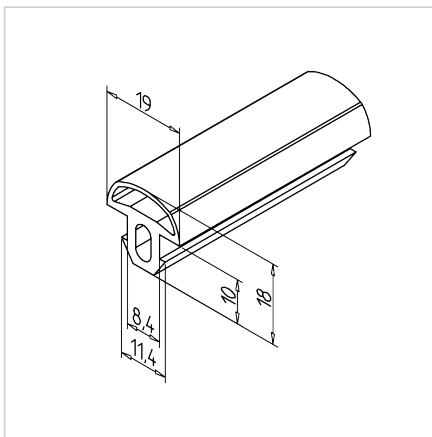

TESNILNA GUMA POLKROŽNA

Šifra: 221078/0

Tesnilni trak za vrata, pokrove in druge alu konstrukcije, ki učinkovito tesni proti vodi, prahu in hrupu.

[Povezava do izdelka →](#)

Tehnični podatki / vključeni artikli

- NBR, črn
- Trdota (Shore A) 70°
- Dolžina role 50 m
- Teža = 0,175 kg/m

Uporaba

- Tesnjenje vrat, pokrovov in drugih konstrukcij pred vodo, prahom in hrupom

Navodila za uporabo / način montaže

- Vtisnite v utor profila
- 1. Enostransko tesnjenje: Širina reže 6-8 mm
- 2. Dvostransko tesnjenje: Širina reže 12-16 mm