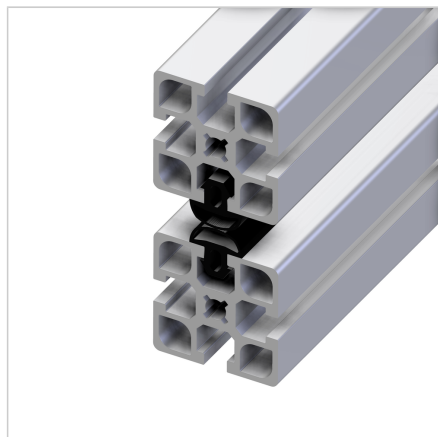

TESNILNA GUMA POLKROŽNA

Šifra: 221078/0

Tesnilni trak za vrata, pokrove in druge alu konstrukcije, ki učinkovito tesni proti vodi, prahu in hrupu.

[Povezava do izdelka →](#)

Tehnični podatki / vključeni artikli

- NBR, črn
- Trdota (Shore A) 70°
- Dolžina role 50 m
- Teža = 0,175 kg/m

Uporaba

- Tesnjenje vrat, pokrovov in drugih konstrukcij pred vodo, prahom in hrupom

Navodila za uporabo / način montaže

- Vtisnite v utor profila
- 1. Enostransko tesnjenje: Širina reže 6-8 mm
- 2. Dvostransko tesnjenje: Širina reže 12-16 mm