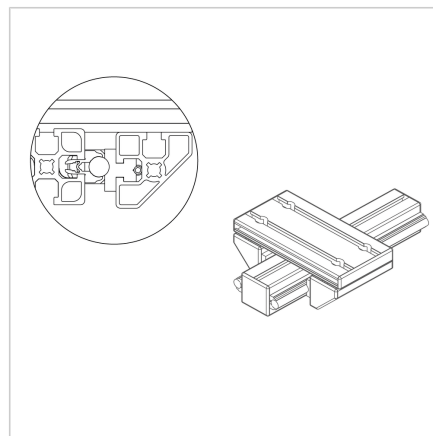

TIRNICA LINEARNA LG

Šifra: 221094/0

Drsna letev LG za alu profile zagotavlja natančno in gladko premikanje drsnih vrat, predalov in nastavljivih enot v linearnih sistemih.

[Povezava do izdelka →](#)

Tehnični podatki / vključeni artikli

- PE-UHMW, črna
- Komplet za pritrnitev
- Dovoljen pritisk na ploščo: max. 10 N/mm²
- Teža = 0,029 kg/kom

Uporaba

- Drsna vodila LG

Navodila za uporabo / način montaže

- Vstavite v utor stranskega vodilnega profila drsnika
- Fiksirate s pritrtilnim materialom