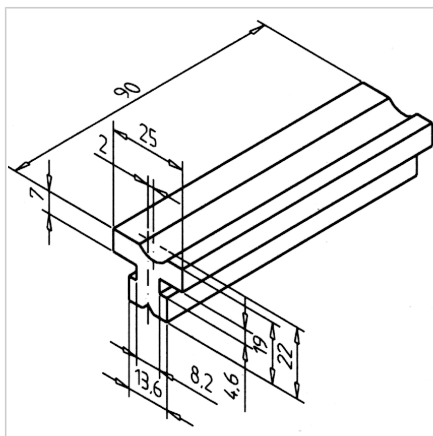

TIRNICA LINEARNA LG

Šifra: 221094/0

Drsna letev LG za alu profile zagotavlja natančno in gladko premikanje drsnih vrat, predalov in nastavljivih enot v linearnih sistemih.

[Povezava do izdelka →](#)

Tehnični podatki / vključeni artikli

- PE-UHMW, črna
- Komplet za pritrnitev
- Dovoljen pritisk na ploščo: max. 10 N/mm²
- Teža = 0,029 kg/kom

Uporaba

- Drsna vodila LG

Navodila za uporabo / način montaže

- Vstavite v utor stranskega vodilnega profila drsnika
- Fiksirate s pritrtilnim materialom