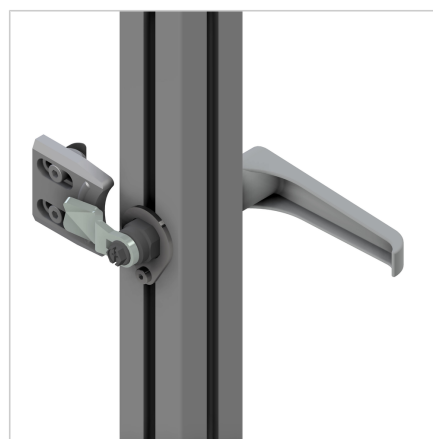

USTAVLJALEC VRAT S

Šifra: 211767/0

Zapah za vrata omogoča zanesljivo zaklepanje in preprečuje nenamerno odpiranje, hkrati pa zagotavlja enostavno in hitro odpiranje vrat.

[Povezava do izdelka →](#)

Tehnični podatki / vključeni artikli

- Cink, tlačno litje, črno
- Z montažnim materialom iz pocinkanega jekla
- Teža = 0,077 kg/kom

Uporaba

- Omejitev za vrata in pokrove
- Posebej primeren v povezavi z ročajem, T-ročajem in zapornim ključem
- Prav tako kot zadrževalec vrat

Navodila za uporabo / način montaže

- Pripnite na stebre z priloženim montažnim materialom