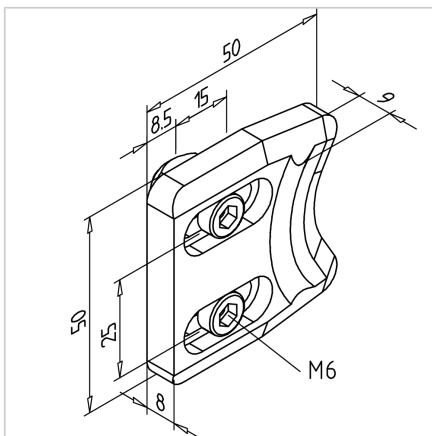

USTAVLJALEC VRAT S

Šifra: 211767/0

Zapah za vrata omogoča zanesljivo zaklepanje in preprečuje nenamerno odpiranje, hkrati pa zagotavlja enostavno in hitro odpiranje vrat.

[Povezava do izdelka →](#)

Tehnični podatki / vključeni artikli

- Cink, tlačno litje, črno
- Z montažnim materialom iz pocinkanega jekla
- Teža = 0,077 kg/kom

Uporaba

- Omejitev za vrata in pokrove
- Posebej primeren v povezavi z ročajem, T-ročajem in zapornim ključem
- Prav tako kot zadrževalec vrat

Navodila za uporabo / način montaže

- Pripnite na stebre z priloženim montažnim materialom