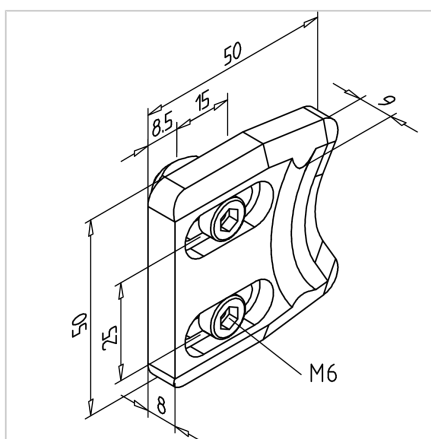

USTAVLJALEC VRAT S

Šifra: 211767/0

Zapah za vrata omogoča zanesljivo zaklepanje in preprečuje nenamerno odpiranje, hkrati pa zagotavlja enostavno in hitro odpiranje vrat.

[Povezava do izdelka →](#)

Tehnični podatki / vključeni artikli

- Cink, tlačno litje, črno
- Z montažnim materialom iz pocinkanega jekla
- Teža = 0,077 kg/kom

Uporaba

- Omejitev za vrata in pokrove
- Posebej primeren v povezavi z ročajem, T-ročajem in zapornim ključem
- Prav tako kot zadrževalec vrat

Navodila za uporabo / način montaže

- Pripnite na stebre z priloženim montažnim materialom