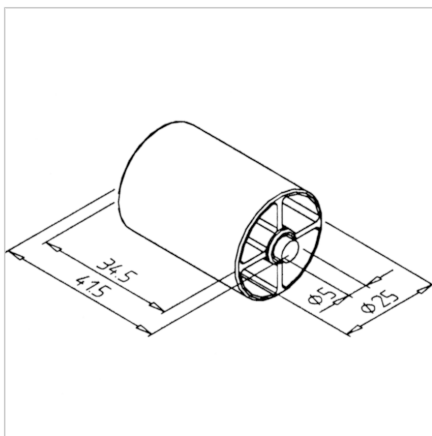

## VALJ TRANSPORTNI D25

Šifra: 211701/0

Transportni valjčki omogočajo nemoten pretok materiala, enostavno rokovanje in zanesljivo delovanje v manjših transportnih sistemih.

[Povezava do izdelka →](#)

### Tehnični podatki / vključeni artikli

- ABS, modra
- Os Ø 5, nerjaveče jeklo
- Nosilnost na valj 20 N
- Za večje obremenitve uporabite kolesce D 25 kompakt, **ident št. 211703/0**
- Teža = 0,008 kg/kom

### Uporaba

- Proizvodnja majhnih transportnih valjčnih trakov v povezavi s profilom 45 x 45 R, **ident št. 201046/0**

### Navodila za uporabo / način montaže

- Vtisnite valje v zelenem številu in razmiku v nosilec kolesca  
Nosilec kolesca 45 x 45 R s pokrovom, **ident št. 221151/0**  
Nosilec kolesca 45 x 45 R s SF pokrovom, **ident št. 221152/0**