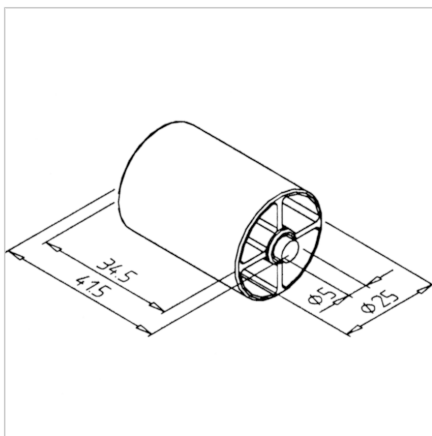

## VALJ TRANSPORTNI D25

Šifra: 211701/0

Transportni valjčki omogočajo nemoten pretok materiala, enostavno rokovanje in zanesljivo delovanje v manjših transportnih sistemih.

[Povezava do izdelka →](#)

### Tehnični podatki / vključeni artikli

- ABS, modra
- Os Ø 5, nerjaveče jeklo
- Nosilnost na valj 20 N
- Za večje obremenitve uporabite kolesce D 25 kompakt, **ident št.** [211703/0](#)
- Teža = 0,008 kg/kom

### Uporaba

- Proizvodnja majhnih transportnih valjčnih trakov v povezavi s profilom 45 x 45 R, **ident št.** [201046/0](#)