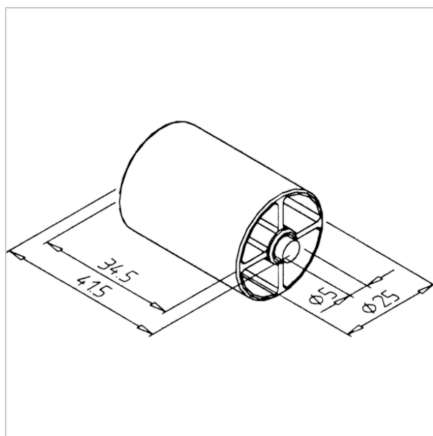

VALJ TRANSPORTNI D25

Šifra: 211701/0

Transportni valjčki omogočajo nemoten pretok materiala, enostavno rokovanje in zanesljivo delovanje v manjših transportnih sistemih.

[Povezava do izdelka →](#)

Tehnični podatki / vključeni artikli

- ABS, modra
- Os \varnothing 5, nerjaveče jeklo
- Nosilnost na valj 20 N
- Za večje obremenitve uporabite kolesce D 25 kompakt, **ident št.** [211703/0](#)
- Teža = 0,008 kg/kom

Uporaba

- Proizvodnja majhnih transportnih valjčnih trakov v povezavi s profilom 45 x 45 R, **ident št.** [201046/0](#)

Navodila za uporabo / način montaže

- Vtisnite valje v zelenem številu in razmiku v nosilec kolesca
Nosilec kolesca 45 x 45 R s pokrovom, **ident št.** [221151/0](#)
Nosilec kolesca 45 x 45 R s SF pokrovom, **ident št.** [221152/0](#)