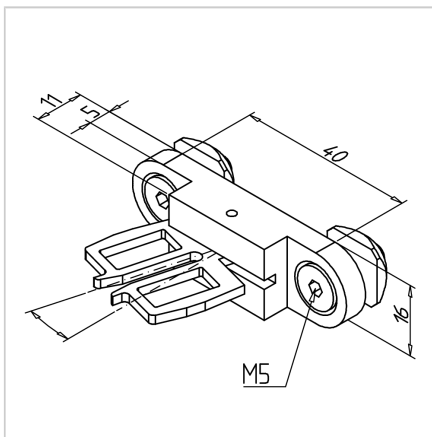

VARNOSTNI KLJUČ B2

Šifra: 211110/2

Nosilec varnostnega stikala AZ 16 - B2 za trdno pritrnitev in zanesljivo delovanje varnostnih sistemov.

[Povezava do izdelka →](#)

Tehnični podatki / vključeni artikli

- Vodilo separatorja, B2, za posebej majhen radij delovanja čez široko stran nosilca
- Minimalni radij delovanja 45 mm
- Teža = 0,044 kg/kos

Uporaba

- Upravna ročica za majhne radije upravljanja v povezavi z varnostnim stikalom **ident št. 211110/0**, nadomešča standardni trak

Navodila za uporabo / način montaže

- Pritrdite s pritrdilnim materialom na utor profila
- Neposredno na panelni element s potopnimi vijaki M5 glede na debelino materiala