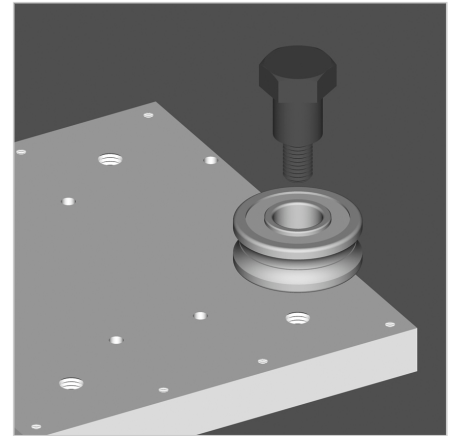

VIJAK CENTRIČNI LR 16

Šifra: 280814/0

[Povezava do izdelka →](#)

Tehnični podatki / vključeni artikli

- Jeklo, cink-fosfatirano, črno
- Vijak M12 koncentričen
- Masa = 0,121 kg/kom

Uporaba

- Miniec linearno vodilo LR16
- Koncentrična montaža krogličnih ležajev LR16

Navodila za uporabo / način montaže

- MiniTec linearni vod LR16
- Priporočeni navor: 50 Nm