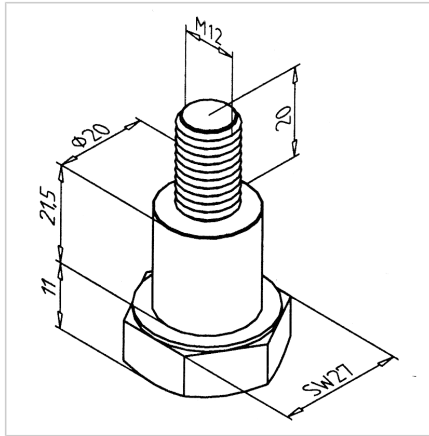

VIJAK CENTRIČNI LR 16

Šifra: 280814/0

[Povezava do izdelka →](#)

Tehnični podatki / vključeni artikli

- Jeklo, cink-fosfatirano, črno
- Vijak M12 koncentričen
- Masa = 0,121 kg/kom

Uporaba

- Miniec linearno vodilo LR16
- Koncentrična montaža krogličnih ležajev LR16

Navodila za uporabo / način montaže

- MiniTec linearni vod LR16
- Priporočeni navor: 50 Nm