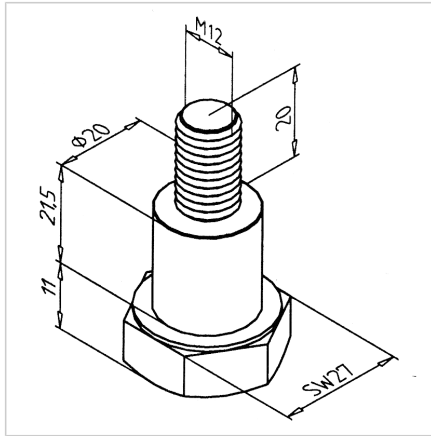

VIJAK CENTRIČNI LR 16

Šifra: 280814/0

[Povezava do izdelka →](#)

Tehnični podatki / vključeni artikli

- Jeklo, cink-fosfatirano, črno
- Vijak M12 koncentričen
- Masa = 0,121 kg/kom

Uporaba

- Miniec linearno vodilo LR16
- Koncentrična montaža krogličnih ležajev LR16

Navodila za uporabo / način montaže

- MiniTec linearni vod LR16
- Priporočeni navor: 50 Nm