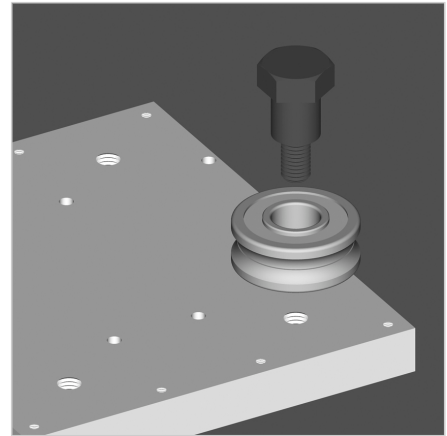

VIJAK CENTRIČNI LR 16

Šifra: 280814/0

[Povezava do izdelka →](#)

Tehnični podatki / vključeni artikli

- Jeklo, cink-fosfatirano, črno
- Vijak M12 koncentričen
- Masa = 0,121 kg/kom

Uporaba

- Miniec linearno vodilo LR16
- Koncentrična montaža krogličnih ležajev LR16

Navodila za uporabo / način montaže

- MiniTec linearni vod LR16
- Priporočeni navor: 50 Nm