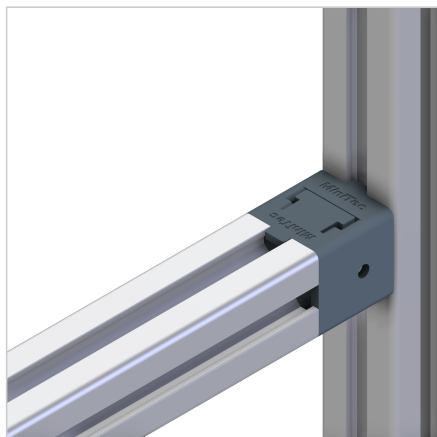

VMESNI SPOJNI BLOK 30

Šifra: 212068/0

Alu kotnik 30 za povezovanje alu profilov. Primeren za podaljšave, prestavljive priključke in začasne pritrditve.

[Povezava do izdelka →](#)

Tehnični podatki / vključeni artikli

- Cink, tlačno litje, prašno barvano, siva barva
- S pritrdilnim materialom iz jekla, cinkano
- Teža = 0,041 kg/komad

Uporaba

- Povezava profilov
- Podaljšek profila
- Naknadna vstavev profilov v obstoječe konstrukcije, premakljivo v smeri utora
- Odstranljive pritrdilne točke

Navodila za uporabo / način montaže

- Pritrdite na profile z uporabo priloženega montažnega materiala
- Vstavite prečni profil v T-utor
- Za natančno nastavitev uporabite nastavljivi vijak M5