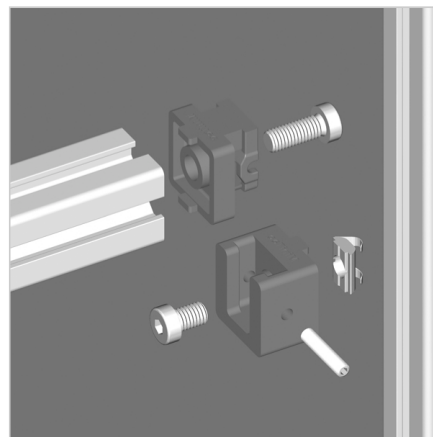

VMESNI SPOJNI BLOK 30

Šifra: 212068/0

Alu kotnik 30 za povezovanje alu profilov. Primeren za podaljšave, prestavljive priključke in začasne pritrditve.

[Povezava do izdelka →](#)

Tehnični podatki / vključeni artikli

- Cink, tlačno litje, prašno barvano, siva barva
- S pritrdilnim materialom iz jekla, cinkano
- Teža = 0,041 kg/komad

Uporaba

- Povezava profilov
- Podaljšek profila
- Naknadna vstavitvev profilov v obstoječe konstrukcije, premakljivo v smeri utora
- Odstranljive pritrdilne točke

Navodila za uporabo / način montaže

- Pritrdite na profile z uporabo priloženega montažnega materiala
- Vstavite prečni profil v T-utor
- Za natančno nastavitvev uporabite nastavljivi vijak M5