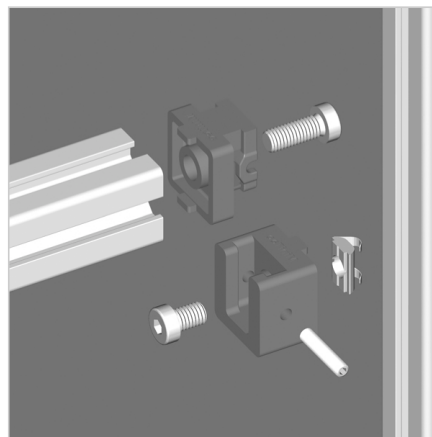

VMESNI SPOJNI BLOK 30

Šifra: 212068/0

Alu kotnik 30 za povezovanje alu profilov. Primeren za podaljšave, prestavljive priključke in začasne pritrditve.

[Povezava do izdelka →](#)

Tehnični podatki / vključeni artikli

- Cink, tlačno litje, prašno barvano, siva barva
- S pritrdilnim materialom iz jekla, cinkano
- Teža = 0,041 kg/komad

Uporaba

- Povezava profilov
- Podaljšek profila
- Naknadna vstavev profilov v obstoječe konstrukcije, premakljivo v smeri utora
- Odstranljive pritrdilne točke

Navodila za uporabo / način montaže

- Pritrdite na profile z uporabo priloženega montažnega materiala
- Vstavite prečni profil v T-utor
- Za natančno nastavitev uporabite nastavljivi vijak M5