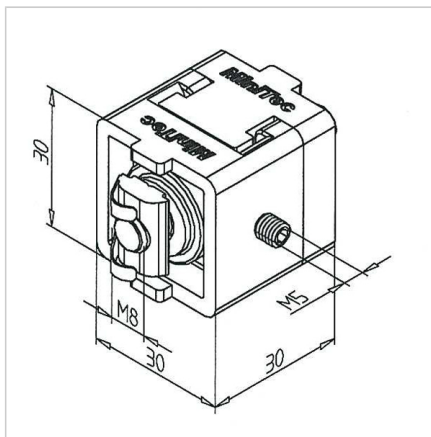

VMESNI SPOJNI BLOK 30

Šifra: 212068/0

Alu kotnik 30 za povezovanje alu profilov. Primeren za podaljšave, prestavljive priključke in začasne pritrditve.

[Povezava do izdelka →](#)

Tehnični podatki / vključeni artikli

- Cink, tlačno litje, prašno barvano, siva barva
- S pritrdilnim materialom iz jekla, cinkano
- Teža = 0,041 kg/komad

Uporaba

- Povezava profilov
- Podaljšek profila
- Naknadna vstavitvev profilov v obstoječe konstrukcije, premakljivo v smeri utora
- Odstranljive pritrdilne točke

Navodila za uporabo / način montaže

- Pritrdite na profile z uporabo priloženega montažnega materiala
- Vstavite prečni profil v T-utor
- Za natančno nastavitvev uporabite nastavljivi vijak M5