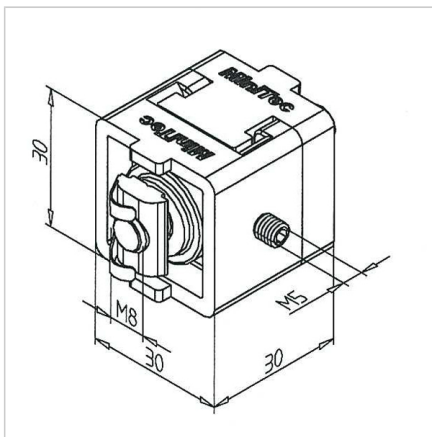

VMESNI SPOJNI BLOK 30

Šifra: 212068/0

Alu kotnik 30 za povezovanje alu profilov. Primeren za podaljšave, prestavljive priključke in začasne pritrditve.

[Povezava do izdelka →](#)

Tehnični podatki / vključeni artikli

- Cink, tlačno litje, prašno barvano, siva barva
- S pritrdilnim materialom iz jekla, cinkano
- Teža = 0,041 kg/komad

Uporaba

- Povezava profilov
- Podaljšek profila
- Naknadna vstavev profilov v obstoječe konstrukcije, premakljivo v smeri utora
- Odstranljive pritrdilne točke

Navodila za uporabo / način montaže

- Pritrdite na profile z uporabo priloženega montažnega materiala
- Vstavite prečni profil v T-utor
- Za natančno nastavitev uporabite nastavljivi vijak M5