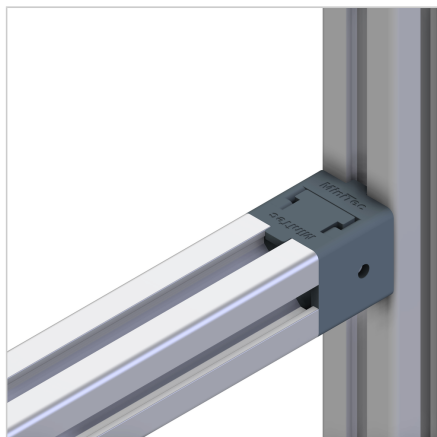

VMESNI SPOJNI BLOK 30

Šifra: 212068/0

Alu kotnik 30 za povezovanje alu profilov. Primeren za podaljšave, prestavljive priključke in začasne pritrditve.

[Povezava do izdelka →](#)

Tehnični podatki / vključeni artikli

- Cink, tlačno litje, prašno barvano, siva barva
- S pritrdilnim materialom iz jekla, cinkano
- Teža = 0,041 kg/komad

Uporaba

- Povezava profilov
- Podaljšek profila
- Naknadna vstavitvev profilov v obstoječe konstrukcije, premakljivo v smeri utora
- Odstranljive pritrdilne točke

Navodila za uporabo / način montaže

- Pritrdite na profile z uporabo priloženega montažnega materiala
- Vstavite prečni profil v T-utor
- Za natančno nastavitvev uporabite nastavljivi vijak M5