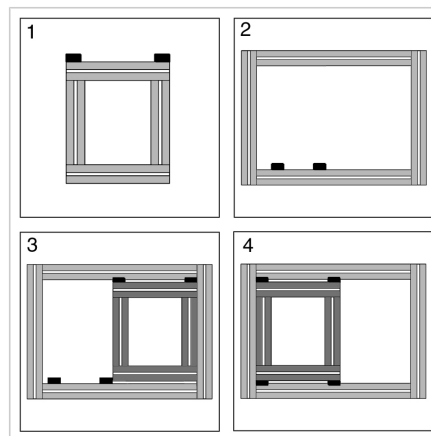

VODILO DRSNIH VRAT

Šifra: 221079/0

Vodilo za drsna vrata 45 za hkratno vodenje dveh elementov v enem profilu. Idealno za nadgradnjo v aluminijastih sistemih.

[Povezava do izdelka →](#)

Tehnični podatki / vključeni artikli

- PA, črna
- 1 zaklepni vijak
- Za 1 element vrat so potrebna 4 vodila
- Teža = 0,014 kg/kos

Uporaba

- Drsna vrata
- Drsni elementi
- Za hkratno vodenje 2 elementov v enem utoru profila
- Možno je naknadno vgraditi drsna vrata v obstoječe konstrukcije

Navodila za uporabo / način montaže

- 1: Pritrdite zgornje vodilo na okvir vratnega elementa
- 2: Vstavite spodnje vodilo v konstrukcijo okvirja
- 3: Zavrtite vratni element
- 4: Drsno ga vstavite v spodnje vodilo in pritrdite na želeni položaj
- Zamenjajte drugi vratni element
- **Višina vratnih elementov:**
svetna višina montažnega odprtja - 11 mm
- **Širina vratnih elementov** (pri 2 elementih):
(svetna širina + 49 mm) : 2