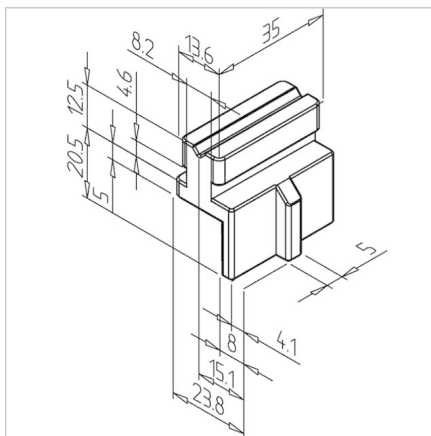

VODILO DRSNIH VRAT

Šifra: 221079/0

Vodilo za drsna vrata 45 za hkratno vodenje dveh elementov v enem profilu. Idealno za nadgradnjo v aluminijastih sistemih.

[Povezava do izdelka →](#)

Tehnični podatki / vključeni artikli

- PA, črna
- 1 zaklepni vijak
- Za 1 element vrat so potrebna 4 vodila
- Teža = 0,014 kg/kos

Uporaba

- Drsna vrata
- Drsni elementi
- Za hkratno vodenje 2 elementov v enem utoru profila
- Možno je naknadno vgraditi drsna vrata v obstoječe konstrukcije

Navodila za uporabo / način montaže

- 1: Pritrdite zgornje vodilo na okvir vratnega elementa
- 2: Vstavite spodnje vodilo v konstrukcijo okvirja
- 3: Zavrtite vratni element
- 4: Drsno ga vstavite v spodnje vodilo in pritrdite na želeni položaj
- Zamenjajte drugi vratni element
- **Višina vratnih elementov:**
svetna višina montažnega odprtja - 11 mm
- **Širina vratnih elementov** (pri 2 elementih):
(svetna širina + 49 mm) : 2