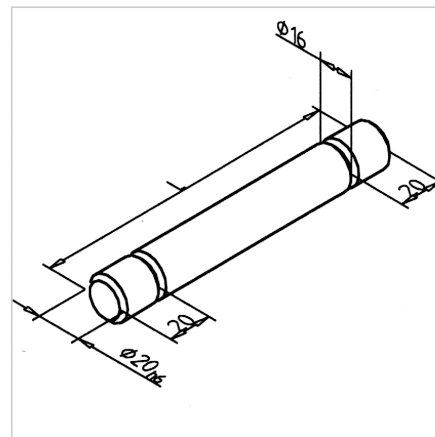

VODILO OKROGLO D20 ZA LB

Šifra: 280154/0

Gred D 20 za linearni voziček LB omogoča natančno in stabilno linearno gibanje.

[Povezava do izdelka →](#)

Tehnični podatki / vključeni artikli

- Jeklo
- Cf53, površinsko kaljeno na 60 + 5 HRC in predbrušeno
- Toleranca h6
- Obdelano za nosilni blok gredi WB
- **Prosimo, navedite dimenzijo L**
- Teža = 2,470 kg/m

Uporaba

- Vstavi v nosilne bloke gredi
- Vpenjanje z navojnim zatičem M8 x 35
ident št. 21.1304/1

Navodila za uporabo / način montaže

- Centralno vpenjanje gredi v vseh nosilnih blokih gredi linearnih sistemov Minitec LB