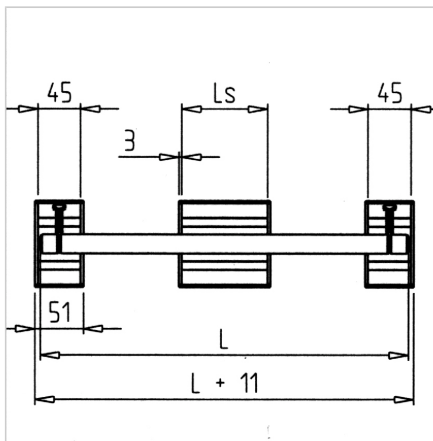

## VODILO OKROGLO D20 ZA LB

Šifra: 280154/0

Gred D 20 za linearni voziček LB omogoča natančno in stabilno linearno gibanje.

[Povezava do izdelka →](#)

### Tehnični podatki / vključeni artikli

- Jeklo
- Cf53, površinsko kaljeno na 60 + 5 HRC in predbrušeno
- Toleranca h6
- Obdelano za nosilni blok gredi WB
- **Prosimo, navedite dimenzijo L**
- Teža = 2,470 kg/m

### Uporaba

- Vstavi v nosilne bloke gredi
- Vpenjanje z navojnim zatičem M8 x 35  
**ident št. 21.1304/1**

### Navodila za uporabo / način montaže

- Centralno vpenjanje gredi v vseh nosilnih blokih gredi linearnih sistemov Minitec LB