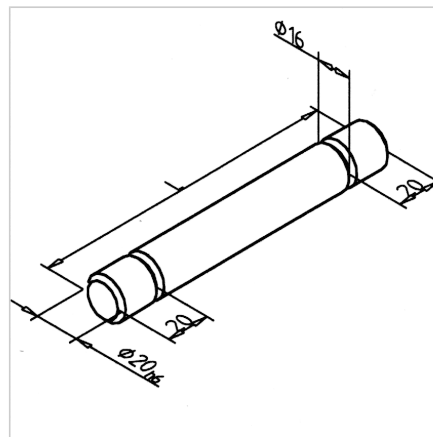

## VODILO OKROGLO D20 ZA LB

Šifra: 280154/0

Gred D 20 za linearni voziček LB omogoča natančno in stabilno linearno gibanje.

[Povezava do izdelka →](#)

### Tehnični podatki / vključeni artikli

- Jeklo
- Cf53, površinsko kaljeno na 60 + 5 HRC in predbrušeno
- Toleranca h6
- Obdelano za nosilni blok gredi WB
- **Prosimo, navedite dimenzijo L**
- Teža = 2,470 kg/m

### Uporaba

- Vstavi v nosilne bloke gredi
- Vpenjanje z navojnim zatičem M8 x 35  
**ident št. 21.1304/1**

### Navodila za uporabo / način montaže

- Centralno vpenjanje gredi v vseh nosilnih blokih gredi linearnih sistemov Minitec LB