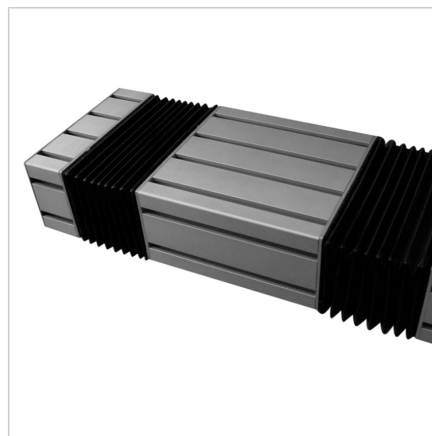

VOZIČEK LINEARNI LB 180 L=90mm SIV

Šifra: 280143/0

Linearni voziček LB 180 omogoča natančno linearno gibanje za enosne ali večosne linearne sisteme v industrijskih aplikacijah.

[Povezava do izdelka →](#)

Tehnični podatki / vključeni artikli

- Aluminij, anodiziran E6/EV1
- Standardna dolžina (L) 90 mm
- Profil 90 X 180 S
- Popolnoma sestavljeno z 4 krogličnimi ležaji LME 20 UU
- Sprednja stran profila pokrita z zaključnimi pokrovi LB 180, siva
- **Druge dolžine po naročilu**
- Teža = 1,500 kg/kom

Uporaba

- Vsi Minitec linearni sistemi LB

Navodila za uporabo / način montaže

- Vodilni gred skozi drsnik