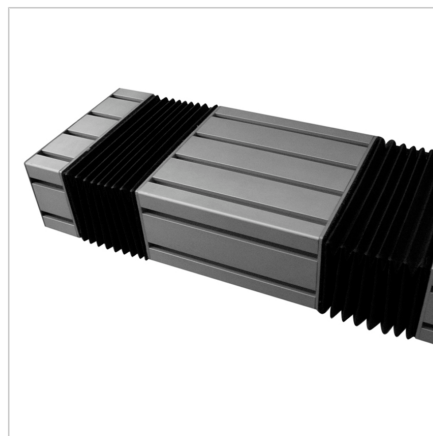

VOZIČEK LINEARNI LB 180 L=90mm SIV

Šifra: 280143/0

Linearni voziček LB 180 omogoča natančno linearno gibanje za enosne ali večosne linearne sisteme v industrijskih aplikacijah.

[Povezava do izdelka →](#)

Tehnični podatki / vključeni artikli

- Aluminij, anodiziran E6/EV1
- Standardna dolžina (L) 90 mm
- Profil 90 X 180 S
- Popolnoma sestavljeno z 4 krogličnimi ležaji LME 20 UU
- Sprednja stran profila pokrita z zaključnimi pokrovi LB 180, siva
- **Druge dolžine po naročilu**
- Teža = 1,500 kg/kom

Uporaba

- Vsi Minitec linearni sistemi LB

Navodila za uporabo / način montaže

- Vodilni gred skozi drsnik