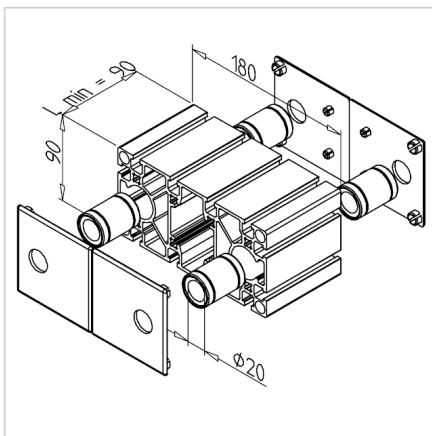

VOZIČEK LINEARNI LB 180 L=90mm SIV

Šifra: 280143/0

Linearni voziček LB 180 omogoča natančno linearno gibanje za enosne ali večosne linearne sisteme v industrijskih aplikacijah.

[Povezava do izdelka →](#)

Tehnični podatki / vključeni artikli

- Aluminij, anodiziran E6/EV1
- Standardna dolžina (L) 90 mm
- Profil 90 X 180 S
- Popolnoma sestavljeno z 4 krogličnimi ležaji LME 20 UU
- Sprednja stran profila pokrita z zaključnimi pokrovi LB 180, siva
- **Druge dolžine po naročilu**
- Teža = 1,500 kg/kom

Uporaba

- Vsi Minitec linearni sistemi LB

Navodila za uporabo / način montaže

- Vodilni gred skozi drsnik