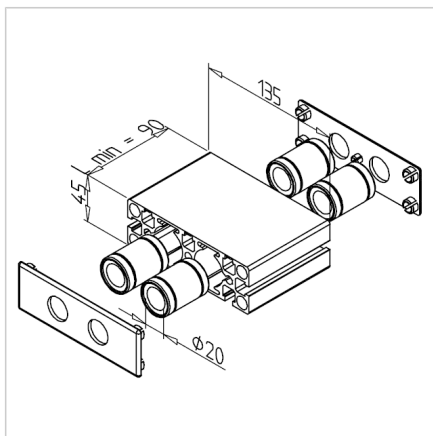

## VOZIČEK LINEARNI LB 45X135 L=90mm SIV

Šifra: 280155/0

Linearni voziček LB 45 x 135 omogoča natančno linearno gibanje za enosne ali večosne linearne sisteme v industrijskih aplikacijah.

[Povezava do izdelka →](#)

### Tehnični podatki / vključeni artikli

- Aluminij, anodiziran E6/EV1
- Standardna dolžina (L) 90 mm
- Profil 45 x 135
- Popolnoma sestavljeno z 2 krogličnima ležajema LME 20 UU
- Sprednja stran profila pokrita z zaključnimi pokrovi LB 45 x 135, siva
- **Druge dolžine po naročilu**
- Teža = 0,865 kg/kom

### Uporaba

- Vsi Minitec linearni sistemi LB

### Navodila za uporabo / način montaže

- Vodilni gred skozi drsnik