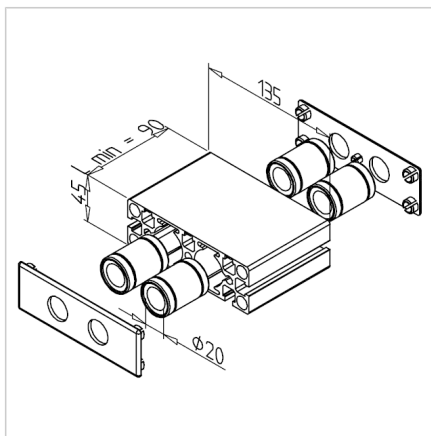

VOZIČEK LINEARNI LB 45X135 L=90mm SIV

Šifra: 280155/0

Linearni voziček LB 45 x 135 omogoča natančno linearno gibanje za enosne ali večosne linearne sisteme v industrijskih aplikacijah.

[Povezava do izdelka →](#)

Tehnični podatki / vključeni artikli

- Aluminij, anodiziran E6/EV1
- Standardna dolžina (L) 90 mm
- Profil 45 x 135
- Popolnoma sestavljeno z 2 krogličnima ležajema LME 20 UU
- Sprednja stran profila pokrita z zaključnimi pokrovi LB 45 x 135, siva
- **Druge dolžine po naročilu**
- Teža = 0,865 kg/kom

Uporaba

- Vsi Minitec linearni sistemi LB

Navodila za uporabo / način montaže

- Vodilni gred skozi drsnik