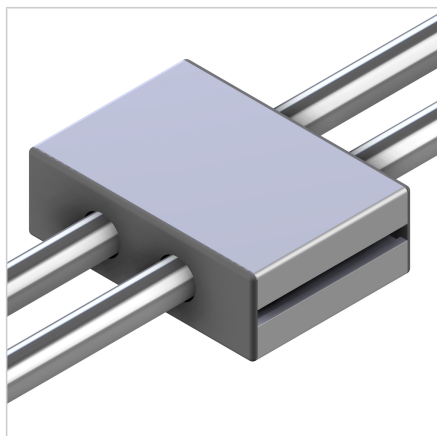

## VOZIČEK LINEARNI LB 45X135 L=90mm SIV

Šifra: 280155/0

Linearni voziček LB 45 x 135 omogoča natančno linearno gibanje za enosne ali večosne linearne sisteme v industrijskih aplikacijah.

[Povezava do izdelka →](#)

### Tehnični podatki / vključeni artikli

- Aluminij, anodiziran E6/EV1
- Standardna dolžina (L) 90 mm
- Profil 45 x 135
- Popolnoma sestavljeno z 2 krogličnima ležajema LME 20 UU
- Sprednja stran profila pokrita z zaključnimi pokrovi LB 45 x 135, siva
- **Druge dolžine po naročilu**
- Teža = 0,865 kg/kom

### Uporaba

- Vsi Minitec linearni sistemi LB

### Navodila za uporabo / način montaže

- Vodilni gred skozi drsnik