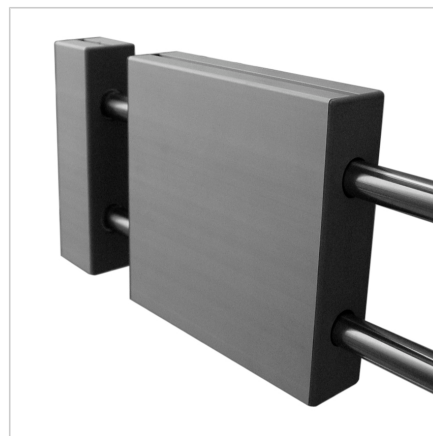

## VOZIČEK LINEARNI LB 45X180 L=90mm SIV

Šifra: 280156/0

Linearni voziček LB 45 x 180 omogoča natančno linearno gibanje za enosne ali večosne linearne sisteme v industrijskih aplikacijah.

[Povezava do izdelka →](#)

### Tehnični podatki / vključeni artikli

- Aluminij, anodiziran E6/EV1
- Standardna dolžina (L) 90 mm
- Profil 45 x 180
- Popolnoma sestavljeno z 2 krogličnima ležajema LME 20 UU
- Sprednja stran profila pokrita z zaključnimi pokrovi LB 45 x 180, siva
- **Druge dolžine po naročilu**
- Teža = 1,007 kg/kom

### Uporaba

- Vsi Minitec linearni sistemi LB