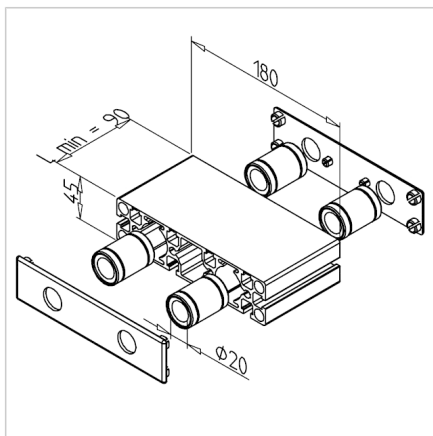

## VOZIČEK LINEARNI LB 45X180 L=90mm SIV

Šifra: 280156/0

Linearni voziček LB 45 x 180 omogoča natančno linearno gibanje za enosne ali večosne linearne sisteme v industrijskih aplikacijah.

[Povezava do izdelka →](#)

### Tehnični podatki / vključeni artikli

- Aluminij, anodiziran E6/EV1
- Standardna dolžina (L) 90 mm
- Profil 45 x 180
- Popolnoma sestavljeno z 2 krogličnima ležajema LME 20 UU
- Sprednja stran profila pokrita z zaključnimi pokrovi LB 45 x 180, siva
- **Druge dolžine po naročilu**
- Teža = 1,007 kg/kom

### Uporaba

- Vsi Minitec linearni sistemi LB

### Navodila za uporabo / način montaže

- Vodilni gred skozi drsnik