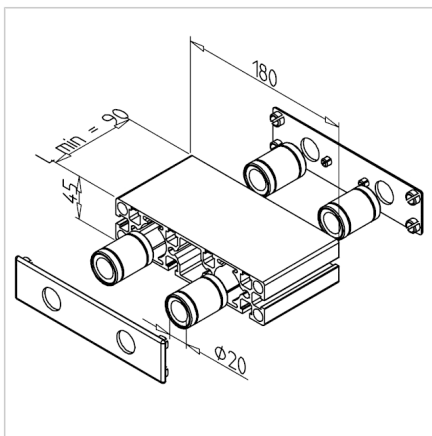

VOZIČEK LINEARNI LB 45X180 L=90mm SIV

Šifra: 280156/0

Linearni voziček LB 45 x 180 omogoča natančno linearno gibanje za enosne ali večosne linearne sisteme v industrijskih aplikacijah.

[Povezava do izdelka →](#)

Tehnični podatki / vključeni artikli

- Aluminij, anodiziran E6/EV1
- Standardna dolžina (L) 90 mm
- Profil 45 x 180
- Popolnoma sestavljeno z 2 krogličnima ležajema LME 20 UU
- Sprednja stran profila pokrita z zaključnimi pokrovi LB 45 x 180, siva
- **Druge dolžine po naročilu**
- Teža = 1,007 kg/kom

Uporaba

- Vsi Minitec linearni sistemi LB

Navodila za uporabo / način montaže

- Vodilni gred skozi drsnik