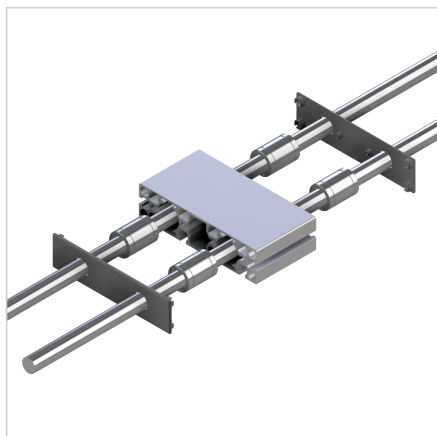

VOZIČEK LINEARNI LB 45X180 L=90mm SIV

Šifra: 280156/0

Linearni voziček LB 45 x 180 omogoča natančno linearno gibanje za enosne ali večosne linearne sisteme v industrijskih aplikacijah.

[Povezava do izdelka →](#)

Tehnični podatki / vključeni artikli

- Aluminij, anodiziran E6/EV1
- Standardna dolžina (L) 90 mm
- Profil 45 x 180
- Popolnoma sestavljeno z 2 krogličnima ležajema LME 20 UU
- Sprednja stran profila pokrita z zaključnimi pokrovi LB 45 x 180, siva
- **Druge dolžine po naročilu**
- Teža = 1,007 kg/kom

Uporaba

- Vsi Minitec linearni sistemi LB

Navodila za uporabo / način montaže

- Vodilni gred skozi drsnik