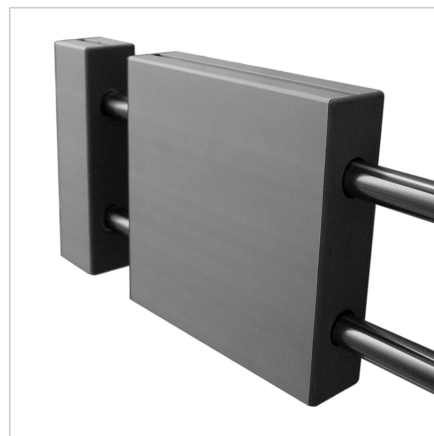

VOZIČEK LINEARNI LB 45X180 L=90mm SIV

Šifra: 280156/0

Linearni voziček LB 45 x 180 omogoča natančno linearno gibanje za enosne ali večosne linearne sisteme v industrijskih aplikacijah.

[Povezava do izdelka →](#)

Tehnični podatki / vključeni artikli

- Aluminij, anodiziran E6/EV1
- Standardna dolžina (L) 90 mm
- Profil 45 x 180
- Popolnoma sestavljeno z 2 krogličnima ležajema LME 20 UU
- Sprednja stran profila pokrita z zaključnimi pokrovi LB 45 x 180, siva
- **Druge dolžine po naročilu**
- Teža = 1,007 kg/kom

Uporaba

- Vsi Minitec linearni sistemi LB

Navodila za uporabo / način montaže

- Vodilni gred skozi drsnik