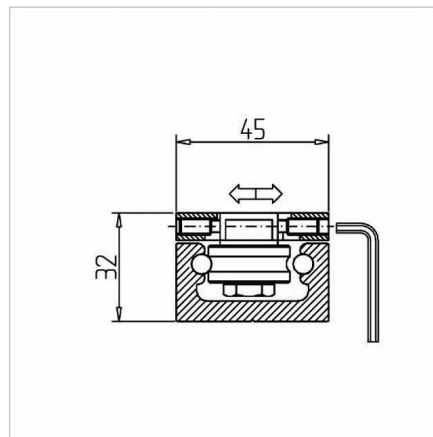

VOZIČEK LINEARNI LR 6 COMPACT NERJAVEČ

Šifra: 280148/0

Linearni voziček LR 6 compact iz nerjavečega jekla za natančno, zanesljivo in tiho drsenje linearnih vodil.

[Povezava do izdelka →](#)

Tehnični podatki / vključeni artikli

- Aluminij + jeklo
- 3 kolesa z dvojnim ležajem LR 6
- Montirano s koncentričnimi pritrdilnimi vijaki
- Teža = 0,194 kg/kos

Uporaba

- Minitec linearni vodilni sistemi LR 6
- Rokovalne naprave
- Vodenje velikih predalov
- Vrata
- Vodilo **ident št. 280119/0**

Navodila za uporabo / način montaže

- Linearni voziček namestite na vodilo
- Prilagodite kolesa z imbus ključem SW 2,5 za odstranjevanje igrišča