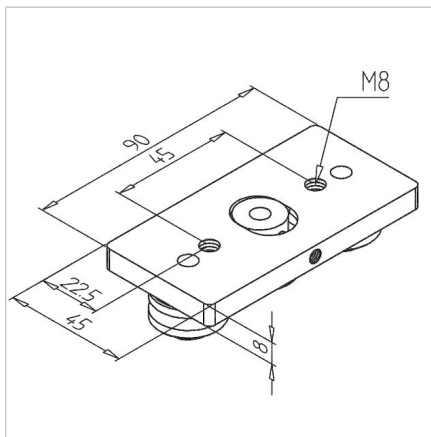

VOZIČEK LINEARNI LR 6 COMPACT NERJAVEČ

Šifra: 280148/0

Linearni voziček LR 6 compact iz nerjavečega jekla za natančno, zanesljivo in tiho drsenje linearnih vodil.

[Povezava do izdelka →](#)

Tehnični podatki / vključeni artikli

- Aluminij + jeklo
- 3 kolesa z dvojnim ležajem LR 6
- Montirano s koncentričnimi pritrdilnimi vijaki
- Teža = 0,194 kg/kos

Uporaba

- Minitec linearni vodilni sistemi LR 6
- Rokovalne naprave
- Vodenje velikih predalov
- Vrata
- Vodilo **ident št. 280119/0**

Navodila za uporabo / način montaže

- Linearni voziček namestite na vodilo
- Prilagodite kolesa z imbus ključem SW 2,5 za odstranjevanje igrišča