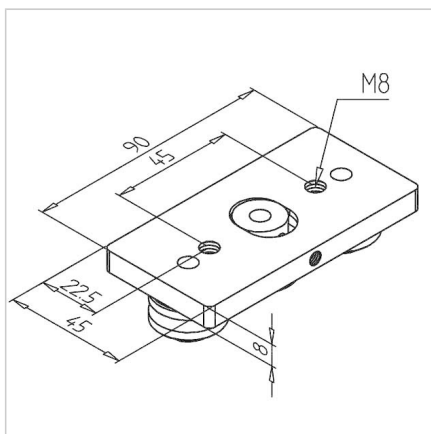

VOZIČEK LINEARNI LR 6 COMPACT NERJAVEČ

Šifra: 280148/0

Linearni voziček LR 6 compact iz nerjavečega jekla za natančno, zanesljivo in tiho drsenje linearnih vodil.

[Povezava do izdelka →](#)

Tehnični podatki / vključeni artikli

- Aluminij + jeklo
- 3 kolesa z dvojnim ležajem LR 6
- Montirano s koncentričnimi pritrdilnimi vijaki
- Teža = 0,194 kg/kos

Uporaba

- Minitec linearni vodilni sistemi LR 6
- Rokovalne naprave
- Vodenje velikih predalov
- Vrata
- Vodilo **ident št. 280119/0**

Navodila za uporabo / način montaže

- Linearni voziček namestite na vodilo
- Prilagodite kolesa z imbus ključem SW 2,5 za odstranjevanje igrišča