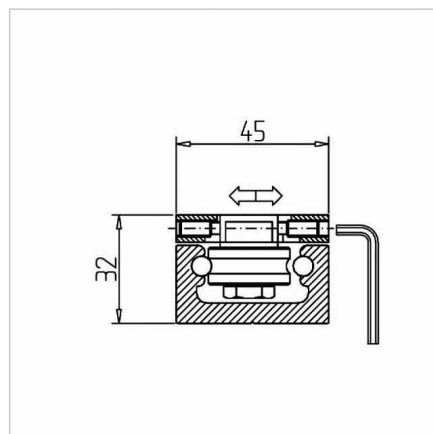

VOZIČEK LINEARNI LR 6 COMPACT NERJAVEČ

Šifra: 280148/0

Linearni voziček LR 6 compact iz nerjavečega jekla za natančno, zanesljivo in tiho drsenje linearnih vodil.

[Povezava do izdelka →](#)

Tehnični podatki / vključeni artikli

- Aluminij + jeklo
- 3 kolesa z dvojnim ležajem LR 6
- Montirano s koncentričnimi pritrdilnimi vijaki
- Teža = 0,194 kg/kos

Uporaba

- Minitec linearni vodilni sistemi LR 6
- Rokovalne naprave
- Vodenje velikih predalov
- Vrata
- Vodilo **ident št. 280119/0**

Navodila za uporabo / način montaže

- Linearni voziček namestite na vodilo
- Prilagodite kolesa z imbus ključem SW 2,5 za odstranjevanje igrišča