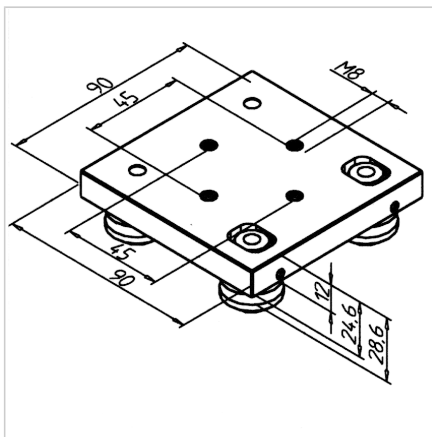

VOZIČEK LINEARNI LR 6 NERJAVEČ

Šifra: 280139/0

Linearni voziček LR 6 iz nerjavečega jekla za natančno, zanesljivo in tiho drsenje linearnih vodil.

[Povezava do izdelka →](#)

Tehnični podatki / vključeni artikli

- Aluminij + jeklo
- 4 dvojna kolesca LR 6
- Montirana z koncentričnimi pritrdilnimi vijaki
- Teža = 0,400 kg/kos

Uporaba

- MiniTec sistemi linearnih vodil LR 6
- Rokovalne naprave
- Vrata
- Za vodilo **ident št. 280525/0**

Navodila za uporabo / način montaže

- Linearni voziček namestite na vodilo
- Nastavite kolesca z Allen ključem SW 2.5 brez zračnosti
- Privijte kolesca z navorom 15 Nm
- Nasičite mazalne filce z ustreznim oljem