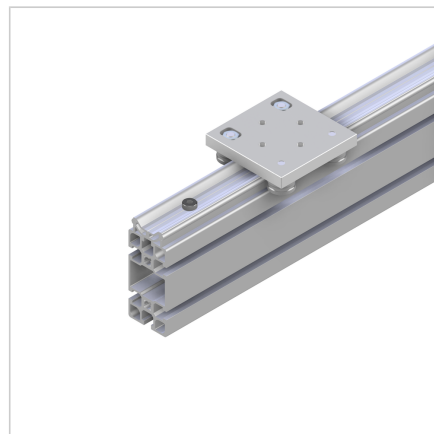

VOZIČEK LINEARNI LR 6 NERJAVEČ

Šifra: 280139/0

Linearni voziček LR 6 iz nerjavečega jekla za natančno, zanesljivo in tiho drsenje linearnih vodil.

[Povezava do izdelka →](#)

Tehnični podatki / vključeni artikli

- Aluminij + jeklo
- 4 dvojna kolesca LR 6
- Montirana z koncentričnimi pritrdilnimi vijaki
- Teža = 0,400 kg/kos

Uporaba

- MiniTec sistemi linearnih vodil LR 6
- Rokovalne naprave
- Vrata
- Za vodilo **ident št. 280525/0**

Navodila za uporabo / način montaže

- Linearni voziček namestite na vodilo
- Nastavite kolesca z Allen ključem SW 2.5 brez zračnosti
- Privijte kolesca z navorom 15 Nm
- Nasičite mazalne filce z ustreznim oljem