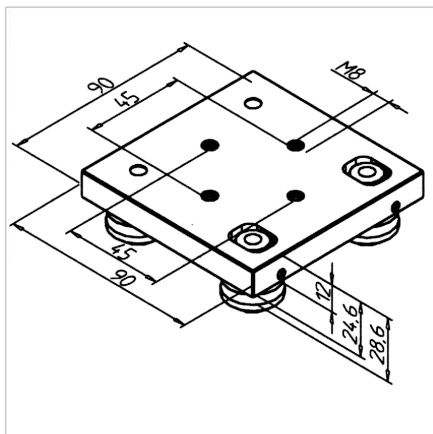

VOZIČEK LINEARNI LR 6 NERJAVEČ

Šifra: 280139/0

Linearni voziček LR 6 iz nerjavečega jekla za natančno, zanesljivo in tiho drsenje linearnih vodil.

[Povezava do izdelka →](#)

Tehnični podatki / vključeni artikli

- Aluminij + jeklo
- 4 dvojna kolesca LR 6
- Montirana z koncentričnimi pritrdilnimi vijaki
- Teža = 0,400 kg/kos

Uporaba

- MiniTec sistemi linearnih vodil LR 6
- Rokovalne naprave
- Vrata
- Za vodilo **ident št. 280525/0**

Navodila za uporabo / način montaže

- Linearni voziček namestite na vodilo
- Nastavite kolesca z Allen ključem SW 2.5 brez zračnosti
- Privijte kolesca z navorom 15 Nm
- Nasičite mazalne filce z ustreznim oljem