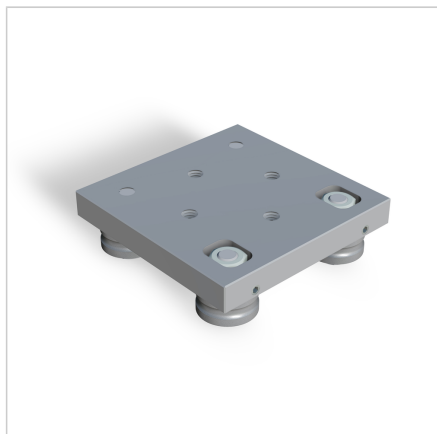

VOZIČEK LINEARNI LR 6 NERJAVEČ

Šifra: 280139/0

Linearni voziček LR 6 iz nerjavečega jekla za natančno, zanesljivo in tiho drsenje linearnih vodil.

[Povezava do izdelka →](#)

Tehnični podatki / vključeni artikli

- Aluminij + jeklo
- 4 dvojna kolesca LR 6
- Montirana z koncentričnimi pritrdilnimi vijaki
- Teža = 0,400 kg/kos

Uporaba

- MiniTec sistemi linearnih vodil LR 6
- Rokovalne naprave
- Vrata
- Za vodilo **ident št. 280525/0**

Navodila za uporabo / način montaže

- Linearni voziček namestite na vodilo
- Nastavite kolesca z Allen ključem SW 2.5 brez zračnosti
- Privijte kolesca z navorom 15 Nm
- Nasičite mazalne filce z ustreznim oljem