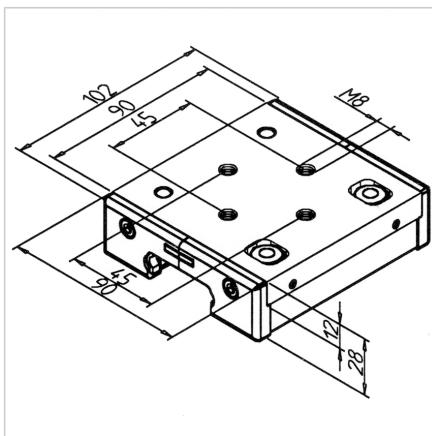

## VOZIČEK LINEARNI LR 6 S POKROVI NERJAVEČ

Šifra: 280139/1

Linearni voziček LR 6 iz nerjavečega jekla s pokrovom za zaščito pred prahom in umazanijo ter zanesljivo in natančno drsenje po linearnih vodilih v zahtevnih okoljih.

### Tehnični podatki / vključeni artikli

- Aluminij + jeklo
- 4 dvojna kolesca LR 6
- Montirana z koncentričnimi pritrdilnimi vijaki
- Pokrovi z mazalnim filcem
- Teža = 0,458 kg/kos

### Uporaba

- MiniTec sistemi linearnih vodil LR 6
- Rokovalne naprave
- Vodenje velikih predalov
- Vrata
- Za vodilo **ident št. 280525/0**

### Navodila za uporabo / način montaže

- Linearni voziček namestite na vodilo
- Nastavite kolesca z Allen ključem SW 2.5 brez zračnosti
- Privijte kolesca z navorom 15 Nm
- Nasičite mazalne filce z ustreznim oljem