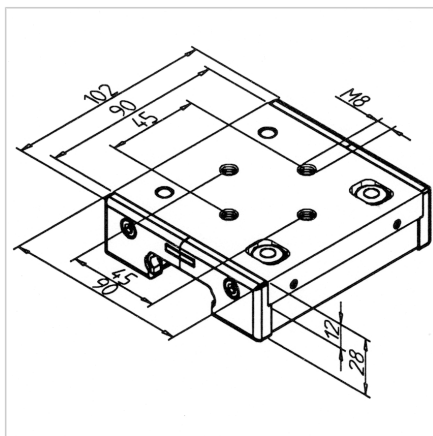

VOZIČEK LINEARNI LR 6 S POKROVI

Šifra: 280138/1

Linearni voziček LR 6 s pokrovom za zaščito pred prahom in umazanijo ter zanesljivo in natančno drsenje po linearnih vodilih v zahtevnih okoljih.

[Povezava do izdelka →](#)

Tehnični podatki / vključeni artikli

- Aluminij, eloksiran E6/EV1
- 4 dvojna kolesca LR 6
- Montirana z koncentričnimi pritrdilnimi vijaki
- Pokrovi z mazalnim filcem
- Izvedba iz nerjavečega jekla **ident št. 280139/1**
- Teža = 0,458 kg/kos

Uporaba

- MiniTec sistemi linearnih vodil LR 6
- Rokovalne naprave
- Vodenje velikih predalov
- Vrata
- Za vodilo **ident št. 280525/0**

Navodila za uporabo / način montaže

- Linearni voziček namestite na vodilo
- Nastavite kolesca z Allen ključem SW 2.5 brez zračnosti
- Privijte kolesca z navorom 15 Nm
- Nasičite mazalne filce z ustreznim oljem