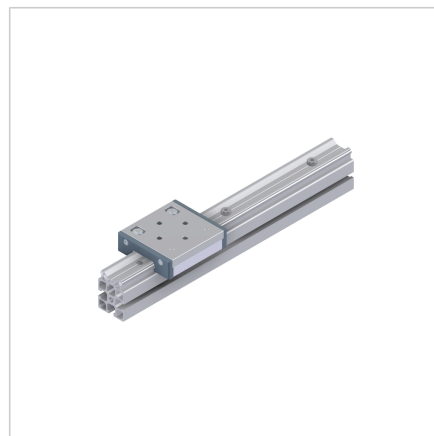

VOZIČEK LINEARNI LR 6 S POKROVI

Šifra: 280138/1

Linearni voziček LR 6 s pokrovom za zaščito pred prahom in umazanijo ter zanesljivo in natančno drsenje po linearnih vodilih v zahtevnih okoljih.

[Povezava do izdelka →](#)

Tehnični podatki / vključeni artikli

- Aluminij, eloksiran E6/EV1
- 4 dvojna kolesca LR 6
- Montirana z koncentričnimi pritrdilnimi vijaki
- Pokrovi z mazalnim filcem
- Izvedba iz nerjavečega jekla **ident št. 280139/1**
- Teža = 0,458 kg/kos

Uporaba

- MiniTec sistemi linearnih vodil LR 6
- Rokovalne naprave
- Vodenje velikih predalov
- Vrata
- Za vodilo **ident št. 280525/0**

Navodila za uporabo / način montaže

- Linearni voziček namestite na vodilo
- Nastavite kolesca z Allen ključem SW 2.5 brez zračnosti
- Privijte kolesca z navorom 15 Nm
- Nasičite mazalne filce z ustreznim oljem