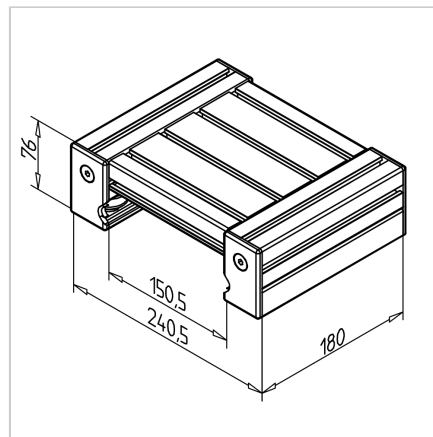

VOZIČEK LINEARNI LW 135 NERJAVEČ

Šifra: 280084/1

Linearni voziček LW 135 iz nerjavečega jekla za natančno, zanesljivo in tiho drsenje linearnih vodil.

[Povezava do izdelka →](#)

Tehnični podatki / vključeni artikli

- Aluminij + jeklo
- Popolnoma sestavljen linearni voziček
- 2 koncentrični in 2 ekscentrični ležajni enoti
- Zaključni pokrovi LR in pokrivni profili LR
- Teža = 3,150 kg/kos

Uporaba

- Vodilni sistemi z enim ali več osmi
- Linearni roboti
- Rokovalne naprave
- Merilne naprave
- Za vodila 135 F

Navodila za uporabo / način montaže

- Sestavite linearni voziček na vodilo 45 x 135; nastavite zračnost z ekscentričnim ležajem
- Namestite pokrov in sistem za mazanje
- Objemna enota linearnega vozička **ident št. 280270/0**