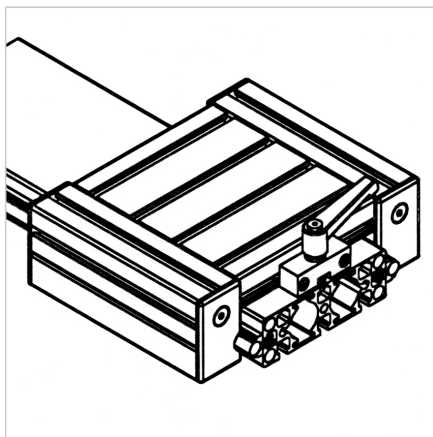

VOZIČEK LINEARNI LW 135 NERJAVEČ

Šifra: 280084/1

Linearni voziček LW 135 iz nerjavečega jekla za natančno, zanesljivo in tiho drsenje linearnih vodil.

[Povezava do izdelka →](#)

Tehnični podatki / vključeni artikli

- Aluminij + jeklo
- Popolnoma sestavljen linearni voziček
- 2 koncentrični in 2 ekscentrični ležajni enoti
- Zaključni pokrovi LR in pokrivni profili LR
- Teža = 3,150 kg/kos

Uporaba

- Vodilni sistemi z enim ali več osmi
- Linearni roboti
- Rokovalne naprave
- Merilne naprave
- Za vodila 135 F

Navodila za uporabo / način montaže

- Sestavite linearni voziček na vodilo 45 x 135; nastavite zračnost z ekscentričnim ležajem
- Namestite pokrov in sistem za mazanje
- Objemna enota linearnega vozička **ident št. 280270/0**