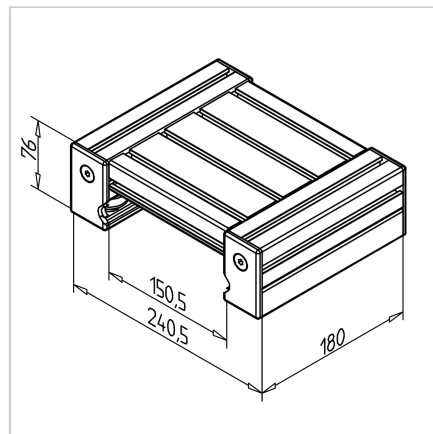

## VOZIČEK LINEARNI LW 135

Šifra: 280084/0

Linearni voziček LW 135, zasnovan za visoko natančnost in tiho delovanje linearnih vodil v industrijskih rešitvah.

[Povezava do izdelka →](#)

### Tehnični podatki / vključeni artikli

- Aluminij, eloksiran E6/EV1
- Popolnoma sestavljen linearni voziček
- 2 koncentrični in 2 ekscentrični ležajni enoti
- Zaključni pokrovi LR in pokrivni profili LR
- Nerjaveča različica **ident št. 280084/1**
- Teža = 3,150 kg/kos