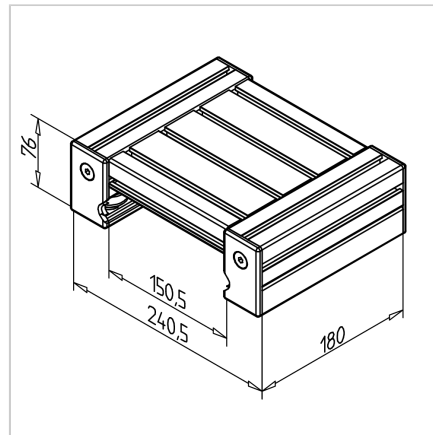

VOZIČEK LINEARNI LW 135

Šifra: 280084/0

Linearni voziček LW 135, zasnovan za visoko natančnost in tiho delovanje linearnih vodil v industrijskih rešitvah.

[Povezava do izdelka →](#)

Tehnični podatki / vključeni artikli

- Aluminij, eloksiran E6/EV1
- Popolnoma sestavljen linearni voziček
- 2 koncentrični in 2 ekscentrični ležajni enoti
- Zaključni pokrovi LR in pokrivni profili LR
- Nerjaveča različica **ident št. 280084/1**
- Teža = 3,150 kg/kos

Uporaba

- Vodilni sistemi z enim ali več osmi
- Linearni roboti
- Rokovalne naprave
- Merilne naprave
- Za vodila 135 F

Navodila za uporabo / način montaže

- Sestavite linearni voziček na vodilo 45 x 135; nastavite zračnost z ekscentričnim ležajem
- Namestite pokrov in sistem za mazanje
- Objemna enota linearnega vozička **ident št. 280270/0**