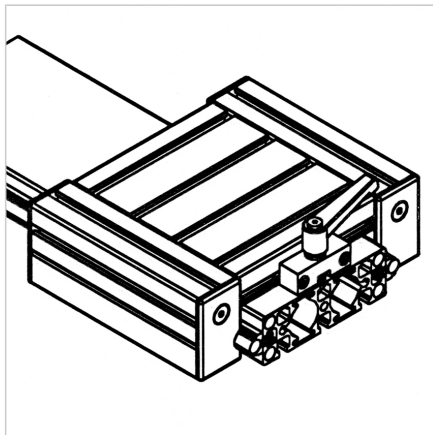

VOZIČEK LINEARNI LW 135

Šifra: 280084/0

Linearni voziček LW 135, zasnovan za visoko natančnost in tiho delovanje linearnih vodil v industrijskih rešitvah.

[Povezava do izdelka →](#)

Tehnični podatki / vključeni artikli

- Aluminij, eloksiran E6/EV1
- Popolnoma sestavljen linearni voziček
- 2 koncentrični in 2 ekscentrični ležajni enoti
- Zaključni pokrovi LR in pokrivni profili LR
- Nerjaveča različica **ident št. 280084/1**
- Teža = 3,150 kg/kos