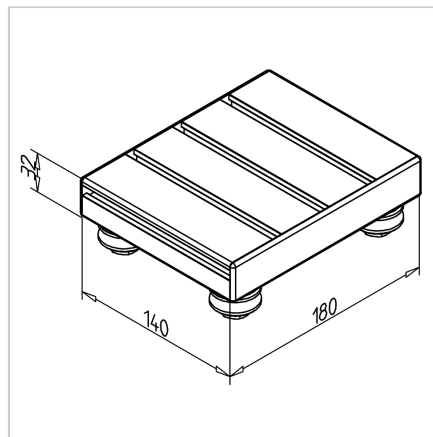

## VOZIČEK LINEARNI LW 32-E NERJAVEČ

Šifra: 280089/1

Linearni voziček LW 32-E iz nerjavečega jekla za natančno, zanesljivo in tiho drsenje linearnih vodil.

[Povezava do izdelka →](#)

### Tehnični podatki / vključeni artikli

- Aluminij + jeklo
- Popolnoma sestavljen linearni voziček
- 2 koncentrični in 2 ekscentrični ležajni enoti
- Zaključni pokrovi
- Teža = 1,920 kg/kos