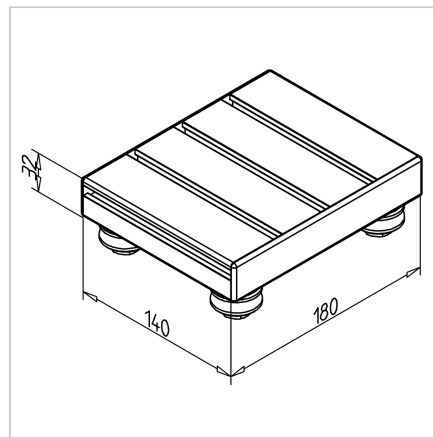

## VOZIČEK LINEARNI LW 32-E NERJAVEČ

Šifra: 280089/1

Linearni voziček LW 32-E iz nerjavečega jekla za natančno, zanesljivo in tiho drsenje linearnih vodil.

[Povezava do izdelka →](#)

### Tehnični podatki / vključeni artikli

- Aluminij + jeklo
- Popolnoma sestavljen linearni voziček
- 2 koncentrični in 2 ekscentrični ležajni enoti
- Zaključni pokrovi
- Teža = 1,920 kg/kos