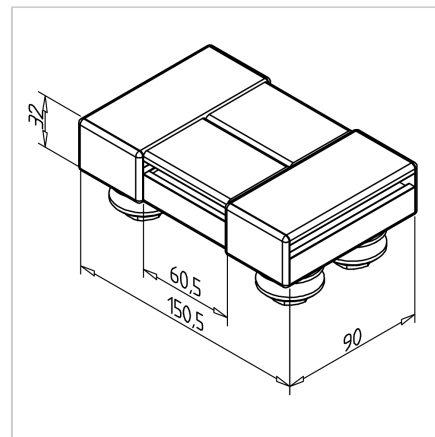

VOZIČEK LINEARNI LW 32 NERJAVEČ

Šifra: 280088/1

Linearni voziček LW 32 iz nerjavečega jekla za natančno, zanesljivo in tiho drsenje linearnih vodil.

[Povezava do izdelka →](#)

Tehnični podatki / vključeni artikli

- Aluminij + jeklo
- Popolnoma sestavljen linearni voziček
- 2 koncentrični in 2 ekscentrični ležajni enoti
- Zaključni pokrovi
- Teža = 1,060 kg/kos

Uporaba

- Rokovalne naprave
- Merilne naprave
- Drsne enote
- Za vodila 19 in 32

Navodila za uporabo / način montaže

- Linearni voziček za vodilo 19 ali 32; nastavljanje zračnosti z ekscentričnim ležajem