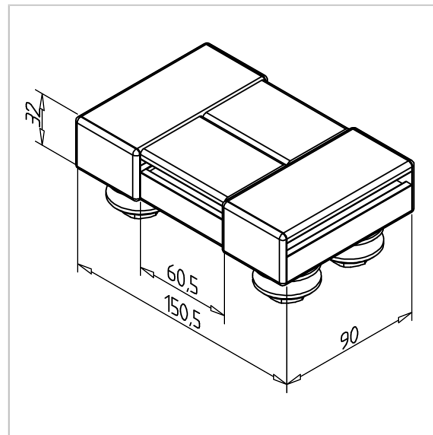

## VOZIČEK LINEARNI LW 32 NERJAVEČ

Šifra: 280088/1

Linearni voziček LW 32 iz nerjavečega jekla za natančno, zanesljivo in tiho drsenje linearnih vodil.

[Povezava do izdelka →](#)

### Tehnični podatki / vključeni artikli

- Aluminij + jeklo
- Popolnoma sestavljen linearni voziček
- 2 koncentrični in 2 ekscentrični ležajni enoti
- Zaključni pokrovi
- Teža = 1,060 kg/kos

### Uporaba

- Rokovalne naprave
- Merilne naprave
- Drsne enote
- Za vodila 19 in 32