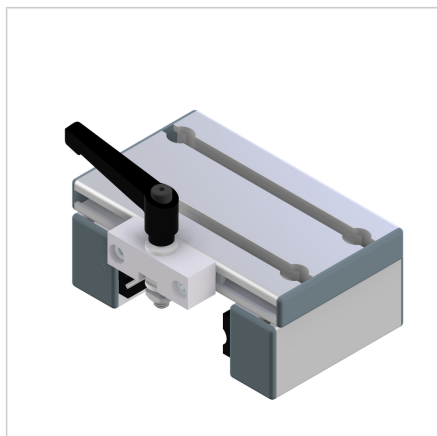

VOZIČEK LINEARNI LWG 32X45 - 45 Z ZAVORO ZGORAJ

Šifra: 280132/1

Linearni voziček LWG 32 x 45 serije 45 z zgornjo zatezno enoto omogoča natančno in enostavno prilagajanje ter zanesljivo fiksiranje v aluminijastih konstrukcijah.

[Povezava do izdelka →](#)

Tehnični podatki / vključeni artikli

- Aluminij, anodiziran E6/EV1
- Zaključni pokrovi
- Prilagojena razdalja
- Masa = 0.925 kg/kom

Uporaba

- Preprosta linearna vodila
- Drsne enote
- Za vodilo 45 z gredmi Ø 12 mm