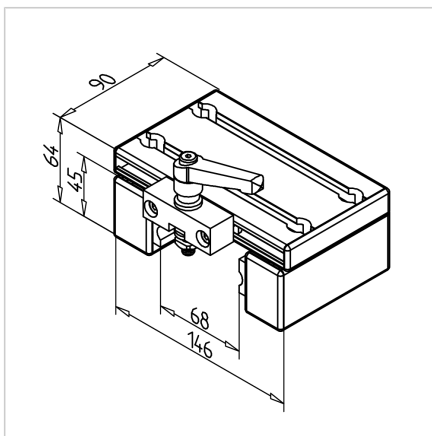

VOZIČEK LINEARNI LWG 32X45 - 45 Z ZAVORO ZGORAJ

Šifra: 280132/1

Linearni voziček LWG 32 x 45 serije 45 z zgornjo zatezno enoto omogoča natančno in enostavno prilagajanje ter zanesljivo fiksiranje v aluminijastih konstrukcijah.

[Povezava do izdelka →](#)

Tehnični podatki / vključeni artikli

- Aluminij, anodiziran E6/EV1
- Zaključni pokrovi
- Prilagojena razdalja
- Masa = 0.925 kg/kom

Uporaba

- Preprosta linearna vodila
- Drsne enote
- Za vodilo 45 z gredmi Ø 12 mm