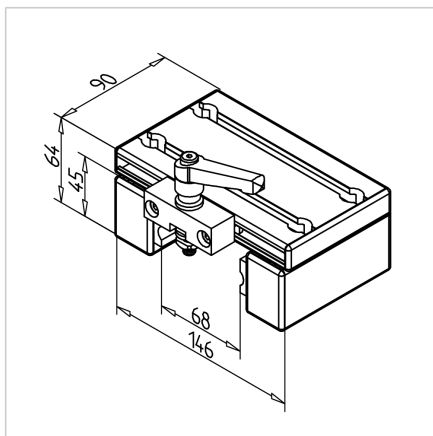

VOZIČEK LINEARNI LWG 32X45 - 45 Z ZAVORO ZGORAJ

Šifra: 280132/1

Linearni voziček LWG 32 x 45 serije 45 z zgornjo zatezno enoto omogoča natančno in enostavno prilagajanje ter zanesljivo fiksiranje v aluminijastih konstrukcijah.

[Povezava do izdelka →](#)

Tehnični podatki / vključeni artikli

- Aluminij, anodiziran E6/EV1
- Zaključni pokrovi
- Prilagojena razdalja
- Masa = 0.925 kg/kom

Uporaba

- Preprosta linearna vodila
- Drsne enote
- Za vodilo 45 z gredmi Ø 12 mm