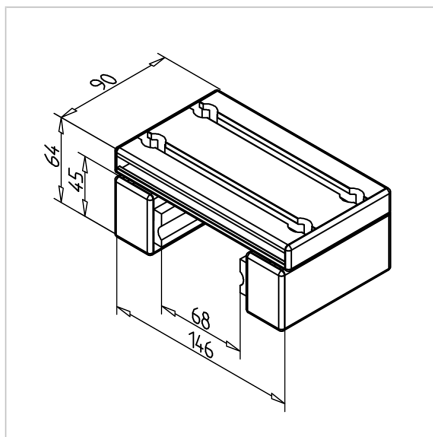

VOZIČEK LINEARNI LWG 32X45 - 45

Šifra: 280132/0

Linearni voziček LWG 32 x 45 serije 45 omogoča natančno in gladko linearno gibanje v aluminijastih konstrukcijah.

[Povezava do izdelka →](#)

Tehnični podatki / vključeni artikli

- Aluminij, anodiziran E6/EV1
- Popolnoma montirana nosilna enota
- 2 vodili LG
- Zaključni pokrovi
- Nosilnost do 450 N
- Prilagojena razdalja
- Masa = 0.726 kg/kom

Uporaba

- Preprosta linearna vodila
- Drsne enote
- Za vodilo 45 z gredmi Ø 12 mm

Druge verzije

- Z zgornjim zaklepnim mehanizmom drsnika **ident št. 280132/1**
- S stranskim zaklepnim mehanizmom **ident št. 280132/2**
- Različne dolžine drsnikov