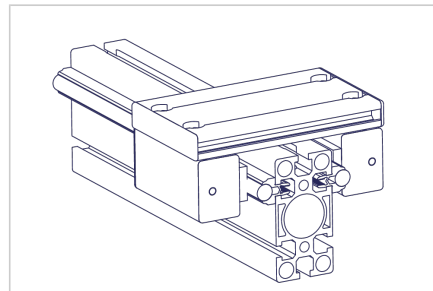

VOZIČEK LINEARNI LWG 32X45 - 45

Šifra: 280132/0

Linearni voziček LWG 32 x 45 serije 45 omogoča natančno in gladko linearno gibanje v aluminijastih konstrukcijah.

[Povezava do izdelka →](#)

Tehnični podatki / vključeni artikli

- Aluminij, anodiziran E6/EV1
- Popolnoma montirana nosilna enota
- 2 vodili LG
- Zaključni pokrovi
- Nosilnost do 450 N
- Prilagojena razdalja
- Masa = 0.726 kg/kom

Uporaba

- Preprosta linearna vodila
- Drsnе enote
- Za vodilo 45 z gredmi Ø 12 mm

Druge verzije

- Z zgornjim zaklepnim mehanizmom drsnika **ident št. 280132/1**
- S stranskim zaklepnim mehanizmom **ident št. 280132/2**
- Različne dolžine drsnikov