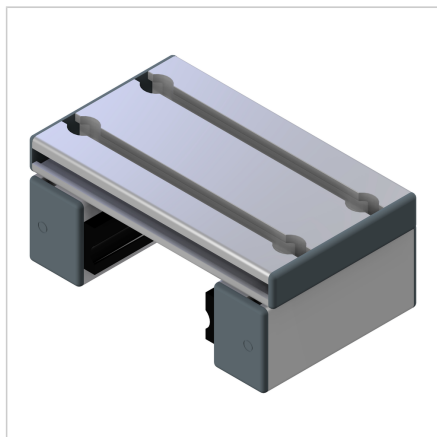

VOZIČEK LINEARNI LWG 32X45 - 45

Šifra: 280132/0

Linearni voziček LWG 32 x 45 serije 45 omogoča natančno in gladko linearno gibanje v aluminijastih konstrukcijah.

[Povezava do izdelka →](#)

Tehnični podatki / vključeni artikli

- Aluminij, anodiziran E6/EV1
- Popolnoma montirana nosilna enota
- 2 vodili LG
- Zaključni pokrovi
- Nosilnost do 450 N
- Prilagojena razdalja
- Masa = 0.726 kg/kom

Uporaba

- Preprosta linearna vodila
- Drsne enote
- Za vodilo 45 z gredmi Ø 12 mm

Druge verzije

- Z zgornjim zaklepnim mehanizmom drsnika **ident št. 280132/1**
- S stranskim zaklepnim mehanizmom **ident št. 280132/2**
- Različne dolžine drsnikov