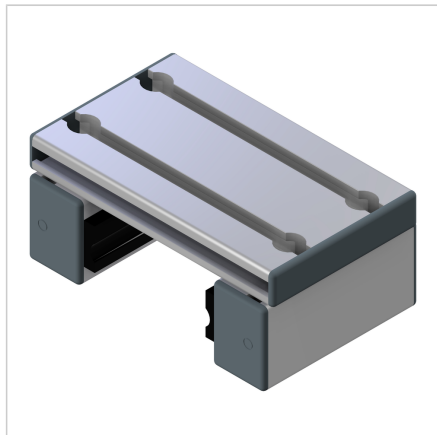

VOZIČEK LINEARNI LWG 32X45 - 45

Šifra: 280132/0

Linearni voziček LWG 32 x 45 serije 45 omogoča natančno in gladko linearno gibanje v aluminijastih konstrukcijah.

[Povezava do izdelka →](#)

Tehnični podatki / vključeni artikli

- Aluminij, anodiziran E6/EV1
- Popolnoma montirana nosilna enota
- 2 vodili LG
- Zaključni pokrovi
- Nosilnost do 450 N
- Prilagojena razdalja
- Masa = 0.726 kg/kom

Uporaba

- Preprosta linearna vodila
- Drsnе enote
- Za vodilo 45 z gredmi Ø 12 mm

Druge verzije

- Z zgornjim zaklepnim mehanizmom drsnika **ident št. 280132/1**
- S stranskim zaklepnim mehanizmom **ident št. 280132/2**
- Različne dolžine drsnikov