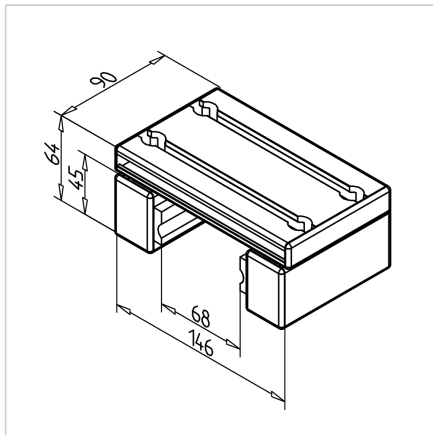

VOZIČEK LINEARNI LWG 32X45 - 45

Šifra: 280132/0

Linearni voziček LWG 32 x 45 serije 45 omogoča natančno in gladko linearno gibanje v aluminijastih konstrukcijah.

[Povezava do izdelka →](#)

Tehnični podatki / vključeni artikli

- Aluminij, anodiziran E6/EV1
- Popolnoma montirana nosilna enota
- 2 vodili LG
- Zaključni pokrovi
- Nosilnost do 450 N
- Prilagojena razdalja
- Masa = 0.726 kg/kom

Uporaba

- Preprosta linearna vodila
- Drsnе enote
- Za vodilo 45 z gredmi Ø 12 mm

Druge verzije

- Z zgornjim zaklepnim mehanizmom drsnika **ident št. 280132/1**
- S stranskim zaklepnim mehanizmom **ident št. 280132/2**
- Različne dolžine drsnikov