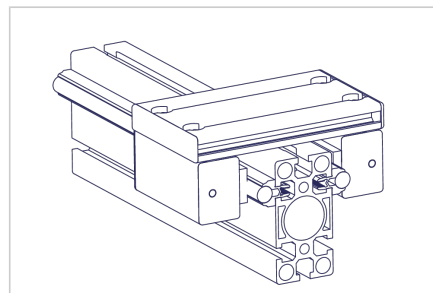

VOZIČEK LINEARNI LWG 32X45 - 45

Šifra: 280132/0

Linearni voziček LWG 32 x 45 serije 45 omogoča natančno in gladko linearno gibanje v aluminijastih konstrukcijah.

[Povezava do izdelka →](#)

Tehnični podatki / vključeni artikli

- Aluminij, anodiziran E6/EV1
- Popolnoma montirana nosilna enota
- 2 vodili LG
- Zaključni pokrovi
- Nosilnost do 450 N
- Prilagojena razdalja
- Masa = 0.726 kg/kom

Uporaba

- Preprosta linearna vodila
- Drsne enote
- Za vodilo 45 z gredmi Ø 12 mm

Druge verzije

- Z zgornjim zaklepnim mehanizmom drsnika **ident št. 280132/1**
- S stranskim zaklepnim mehanizmom **ident št. 280132/2**
- Različne dolžine drsnikov