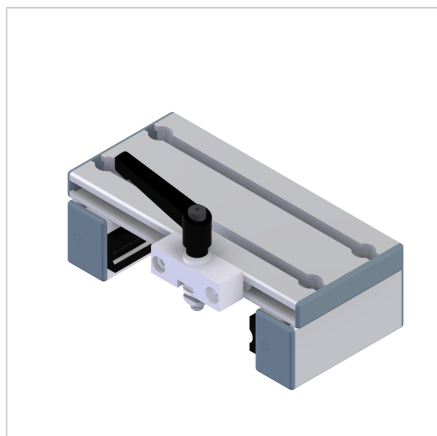

## VOZIČEK LINEARNI LWG 32X45 - 90 Z ZAVORO ZGORAJ

Šifra: 280133/1

Linearni voziček LWG 32 x 45 serije 90 z zgornjo zatezno enoto omogoča natančno in enostavno prilagajanje ter zanesljivo fiksiranje v aluminijastih konstrukcijah.

### Tehnični podatki / vključeni artikli

- Aluminij, anodiziran E6/EV1
- Zaključni pokrovi
- Prilagojena razdalja
- Masa = 1.009 kg/kom

### Uporaba

- Preprosta linearna vodila
- Drsne enote
- Za vodilo 90 z gredmi  $\varnothing$  12 mm