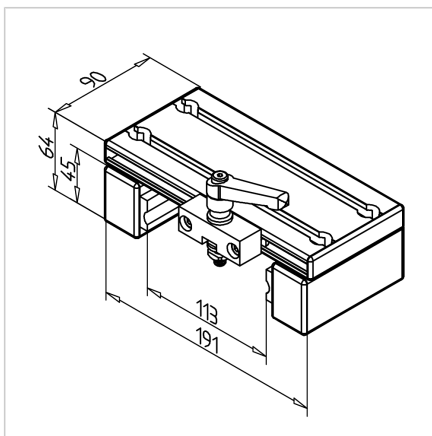

## VOZIČEK LINEARNI LWG 32X45 - 90 Z ZAVORO ZGORAJ

Šifra: 280133/1

Linearni voziček LWG 32 x 45 serije 90 z zgornjo zatezno enoto omogoča natančno in enostavno prilagajanje ter zanesljivo fiksiranje v aluminijastih konstrukcijah.

### Tehnični podatki / vključeni artikli

- Aluminij, anodiziran E6/EV1
- Zaključni pokrovi
- Prilagojena razdalja
- Masa = 1.009 kg/kom

### Uporaba

- Preprosta linearna vodila
- Drsne enote
- Za vodilo 90 z gredmi  $\varnothing$  12 mm