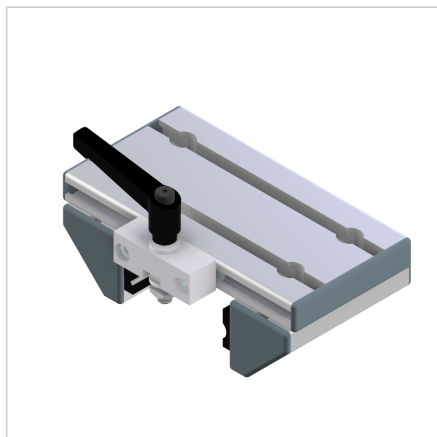

VOZIČEK LINEARNI LWG 45/45° - 45 Z ZAVORO ZGORAJ

Šifra: 280136/1

Linearni voziček LWG 45/45° serije 90 omogoča natančno in gladko linearno gibanje v aluminijastih konstrukcijah.

[Povezava do izdelka →](#)

Tehnični podatki / vključeni artikli

- Aluminij, anodiziran E6/EV1
- Popolnoma sestavljen drsni
- 2 drsni vodili LG
- Zaključni pokrovi
- Nosilnost do 450 N
- Prilagojena zračnost
- Teža = 0,831 kg/komad

Uporaba

- Preprosta linearna vodila
- Drsne enote
- Za vodilo 45 z gredmi Ø 12 mm

Druge verzije

- Aluminij, anodiziran E6/EV1
- Popolnoma sestavljen drsni
- 2 drsni vodili LG
- Zaključni pokrovi
- Nosilnost do 450 N
- Prilagojena razdalja
- Teža = 0.831 kg/kom