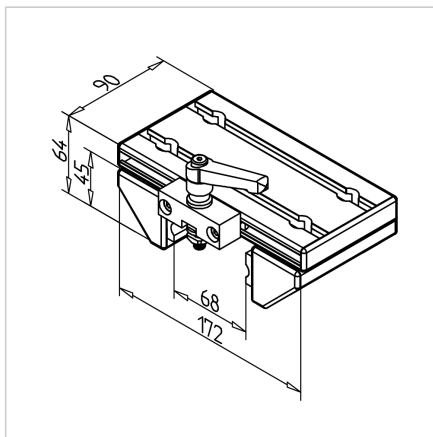

## VOZIČEK LINEARNI LWG 45/45° - 45 Z ZAVORO ZGORAJ

Šifra: 280136/1

Linearni voziček LWG 45/45° serije 90 omogoča natančno in gladko linearno gibanje v aluminijastih konstrukcijah.

[Povezava do izdelka →](#)

### Tehnični podatki / vključeni artikli

- Aluminij, anodiziran E6/EV1
- Popolnoma sestavljen drsnik
- 2 drsni vodili LG
- Zaključni pokrovi
- Nosilnost do 450 N
- Prilagojena zračnost
- Teža = 0,831 kg/komad

### Uporaba

- Preprosta linearna vodila
- Drsne enote
- Za vodilo 45 z gredmi Ø 12 mm

### Druge verzije

- Aluminij, anodiziran E6/EV1
- Popolnoma sestavljen drsnik
- 2 drsni vodili LG
- Zaključni pokrovi
- Nosilnost do 450 N
- Prilagojena razdalja
- Teža = 0.831 kg/kom