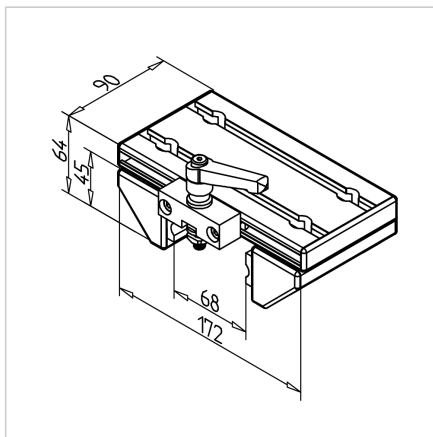

VOZIČEK LINEARNI LWG 45/45° - 45 Z ZAVORO ZGORAJ

Šifra: 280136/1

Linearni voziček LWG 45/45° serije 90 omogoča natančno in gladko linearno gibanje v aluminijastih konstrukcijah.

[Povezava do izdelka →](#)

Tehnični podatki / vključeni artikli

- Aluminij, anodiziran E6/EV1
- Popolnoma sestavljen drsni
- 2 drsni vodili LG
- Zaključni pokrovi
- Nosilnost do 450 N
- Prilagojena zračnost
- Teža = 0,831 kg/komad

Uporaba

- Preprosta linearna vodila
- Drsne enote
- Za vodilo 45 z gredmi Ø 12 mm

Druge verzije

- Aluminij, anodiziran E6/EV1
- Popolnoma sestavljen drsni
- 2 drsni vodili LG
- Zaključni pokrovi
- Nosilnost do 450 N
- Prilagojena razdalja
- Teža = 0.831 kg/kom