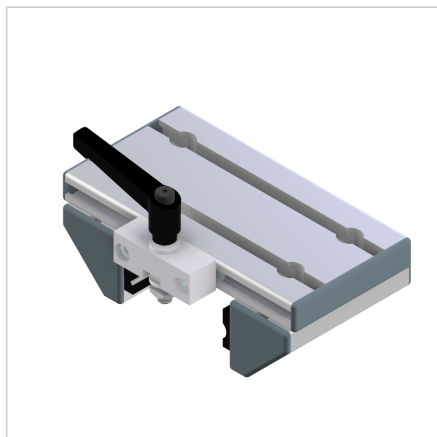

## VOZIČEK LINEARNI LWG 45/45° - 45 Z ZAVORO ZGORAJ

Šifra: 280136/1

Linearni voziček LWG 45/45° serije 90 omogoča natančno in gladko linearno gibanje v aluminijastih konstrukcijah.

[Povezava do izdelka →](#)

### Tehnični podatki / vključeni artikli

- Aluminij, anodiziran E6/EV1
- Popolnoma sestavljen drsnik
- 2 drsni vodili LG
- Zaključni pokrovi
- Nosilnost do 450 N
- Prilagojena zračnost
- Teža = 0,831 kg/komad

### Uporaba

- Preprosta linearna vodila
- Drsne enote
- Za vodilo 45 z gredmi Ø 12 mm

### Druge verzije

- Aluminij, anodiziran E6/EV1
- Popolnoma sestavljen drsnik
- 2 drsni vodili LG
- Zaključni pokrovi
- Nosilnost do 450 N
- Prilagojena razdalja
- Teža = 0.831 kg/kom