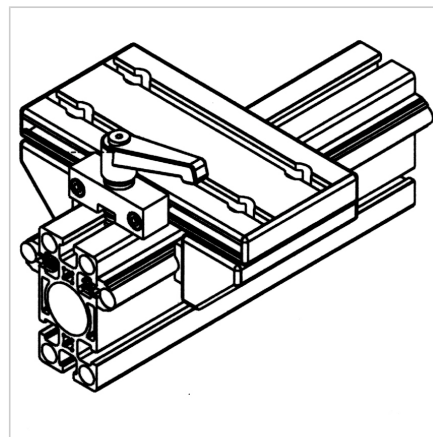

## VOZIČEK LINEARNI LWG 45/45° - 45

Šifra: 280136/0

Linearni voziček LWG 45/45° serije 45 omogoča natančno in gladko linearno gibanje v aluminijastih konstrukcijah.

[Povezava do izdelka →](#)

### Tehnični podatki / vključeni artikli

- Aluminij, anodiziran E6/EV1
- Popolnoma sestavljen drsnik
- 2 vodili LG
- Zaključni pokrovi
- Nosilnost do 450 N
- Prilagojena razdalja
- Masa = 0.741 kg/kom

### Uporaba

- Preprosta linearna vodila
- Drsne enote
- Za vodilo 45 z gredmi Ø 12 mm