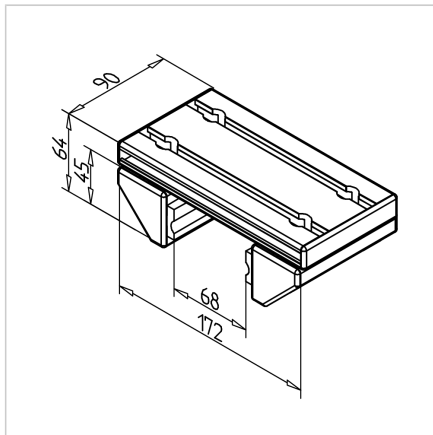

VOZIČEK LINEARNI LWG 45/45° - 45

Šifra: 280136/0

Linearni voziček LWG 45/45° serije 45 omogoča natančno in gladko linearno gibanje v aluminijastih konstrukcijah.

[Povezava do izdelka →](#)

Tehnični podatki / vključeni artikli

- Aluminij, anodiziran E6/EV1
- Popolnoma sestavljen drsnik
- 2 vodili LG
- Zaključni pokrovi
- Nosilnost do 450 N
- Prilagojena razdalja
- Masa = 0.741 kg/kom

Uporaba

- Preprosta linearna vodila
- Drsne enote
- Za vodilo 45 z gredmi Ø 12 mm

Druge verzije

- Z zgornjim zaklepnim mehanizmom drsnika **ident št.:** [280136/1](#)
- Različne dolžine drsnikov