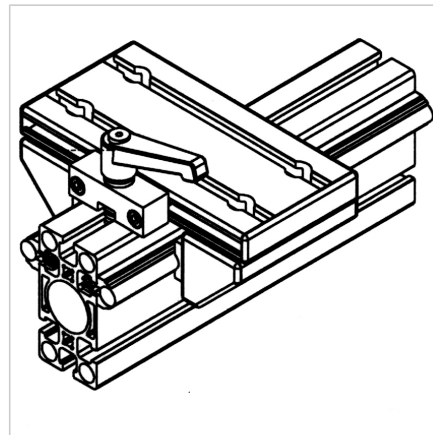

VOZIČEK LINEARNI LWG 45/45° - 45

Šifra: 280136/0

Linearni voziček LWG 45/45° serije 45 omogoča natančno in gladko linearno gibanje v aluminijastih konstrukcijah.

[Povezava do izdelka →](#)

Tehnični podatki / vključeni artikli

- Aluminij, anodiziran E6/EV1
- Popolnoma sestavljen drsnik
- 2 vodili LG
- Zaključni pokrovi
- Nosilnost do 450 N
- Prilagojena razdalja
- Masa = 0.741 kg/kom

Uporaba

- Preprosta linearna vodila
- Drsne enote
- Za vodilo 45 z gredmi Ø 12 mm

Druge verzije

- Z zgornjim zaklepnim mehanizmom drsnika **ident št.:** [280136/1](#)
- Različne dolžine drsnikov