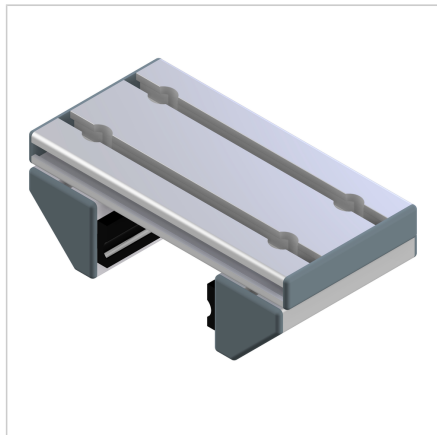

VOZIČEK LINEARNI LWG 45/45° - 45

Šifra: 280136/0

Linearni voziček LWG 45/45° serije 45 omogoča natančno in gladko linearno gibanje v aluminijastih konstrukcijah.

[Povezava do izdelka →](#)

Tehnični podatki / vključeni artikli

- Aluminij, anodiziran E6/EV1
- Popolnoma sestavljen drsnik
- 2 vodili LG
- Zaključni pokrovi
- Nosilnost do 450 N
- Prilagojena razdalja
- Masa = 0.741 kg/kom

Uporaba

- Preprosta linearna vodila
- Drsne enote
- Za vodilo 45 z gredmi Ø 12 mm

Druge verzije

- Z zgornjim zaklepnim mehanizmom drsnika **ident št.:** [280136/1](#)
- Različne dolžine drsnikov