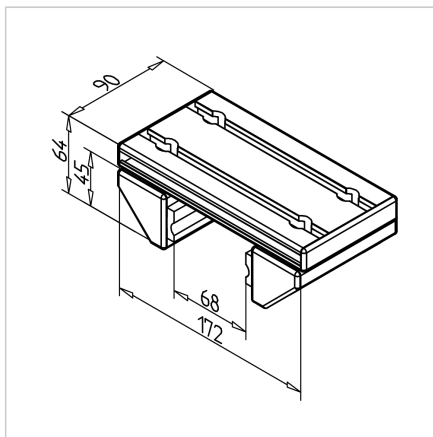

## VOZIČEK LINEARNI LWG 45/45° - 45

Šifra: 280136/0

Linearni voziček LWG 45/45° serije 45 omogoča natančno in gladko linearno gibanje v aluminijastih konstrukcijah.

[Povezava do izdelka →](#)

### Tehnični podatki / vključeni artikli

- Aluminij, anodiziran E6/EV1
- Popolnoma sestavljen drsnik
- 2 vodili LG
- Zaključni pokrovi
- Nosilnost do 450 N
- Prilagojena razdalja
- Masa = 0.741 kg/kom

### Uporaba

- Preprosta linearna vodila
- Drsne enote
- Za vodilo 45 z gredmi Ø 12 mm