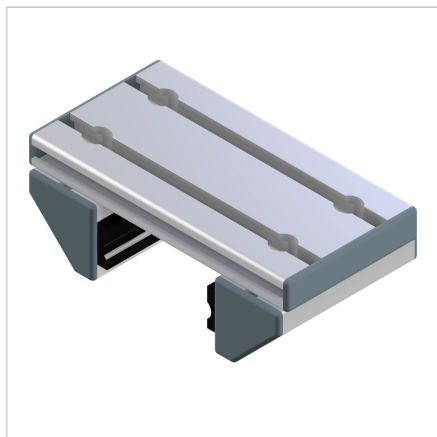

## VOZIČEK LINEARNI LWG 45/45° - 45

Šifra: 280136/0

Linearni voziček LWG 45/45° serije 45 omogoča natančno in gladko linearno gibanje v aluminijastih konstrukcijah.

[Povezava do izdelka →](#)

### Tehnični podatki / vključeni artikli

- Aluminij, anodiziran E6/EV1
- Popolnoma sestavljen drsnik
- 2 vodili LG
- Zaključni pokrovi
- Nosilnost do 450 N
- Prilagojena razdalja
- Masa = 0.741 kg/kom

### Uporaba

- Preprosta linearna vodila
- Drsne enote
- Za vodilo 45 z gredmi Ø 12 mm

### Druge verzije

- Z zgornjim zaklepnim mehanizmom drsnika **ident št.:** [280136/1](#)
- Različne dolžine drsnikov