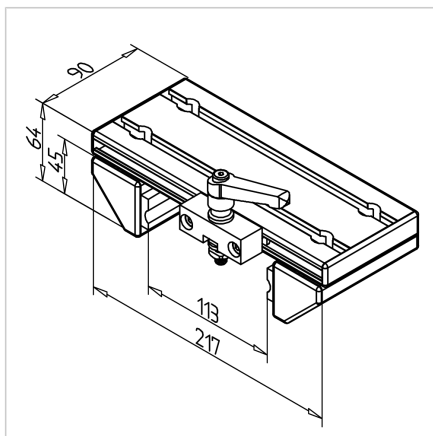

## VOZIČEK LINEARNI LWG 45/45° - 90 Z ZAVORO ZGORAJ

Šifra: 280137/1

Linearni voziček LWG 45/45° serije 90 z zgornjo zatezno enoto omogoča natančno in enostavno prilagajanje ter zanesljivo fiksiranje v aluminijastih konstrukcijah.

### Tehnični podatki / vključeni artikli

- Aluminij, anodiziran E6/EV1
- Popolnoma sestavljen drsnik
- 2 drsni vodili LG
- Zaključni pokrovi
- Prilagojena razdalja
- Teža = 1.029 kg/kom

### Uporaba

- Preprosta linearna vodila
- Drsne enote
- Za vodilo 90 z gredmi Ø 12 mm