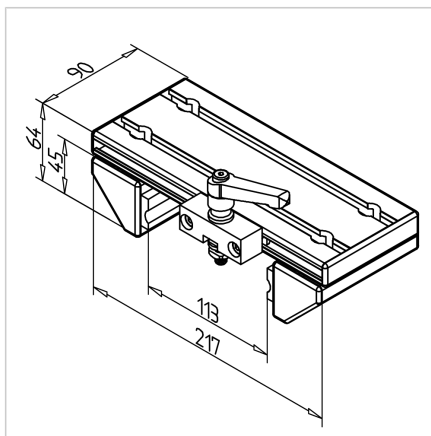

## VOZIČEK LINEARNI LWG 45/45° - 90 Z ZAVORO ZGORAJ

Šifra: 280137/1

Linearni voziček LWG 45/45° serije 90 z zgornjo zatezno enoto omogoča natančno in enostavno prilagajanje ter zanesljivo fiksiranje v aluminijastih konstrukcijah.

### Tehnični podatki / vključeni artikli

- Aluminij, anodiziran E6/EV1
- Popolnoma sestavljen drsnik
- 2 drsni vodili LG
- Zaključni pokrovi
- Prilagojena razdalja
- Teža = 1.029 kg/kom

### Uporaba

- Preprosta linearna vodila
- Drsne enote
- Za vodilo 90 z gredmi Ø 12 mm