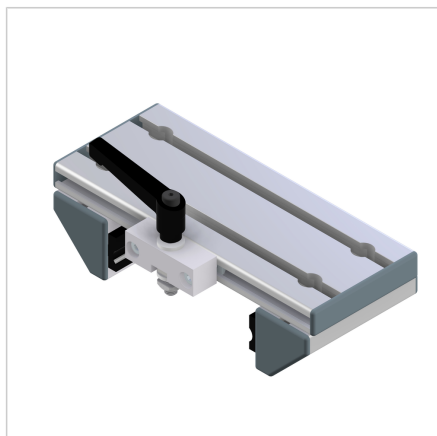

## VOZIČEK LINEARNI LWG 45/45° - 90 Z ZAVORO ZGORAJ

Šifra: 280137/1

Linearni voziček LWG 45/45° serije 90 z zgornjo zatezno enoto omogoča natančno in enostavno prilagajanje ter zanesljivo fiksiranje v aluminijastih konstrukcijah.

### Tehnični podatki / vključeni artikli

- Aluminij, anodiziran E6/EV1
- Popolnoma sestavljen drsnik
- 2 drsni vodili LG
- Zaključni pokrovi
- Prilagojena razdalja
- Teža = 1.029 kg/kom

### Uporaba

- Preprosta linearna vodila
- Drsne enote
- Za vodilo 90 z gredmi Ø 12 mm