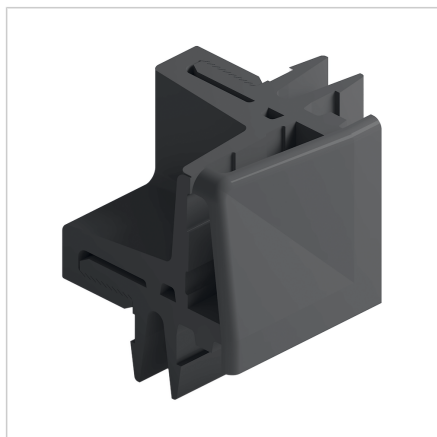

## VPENJALNI PROFIL ZA KOTNE LETVE SIV

Šifra: 221221/0

[Povezava do izdelka →](#)

### Tehnični podatki / vključeni artikli

- ABS, brizgalna oblika, siva
- 2-delno
  1. del za pritrnitev v utor profila
  2. del za namestitev na del 1 in pritrnitev površinskega elementa
- Teža = 0,013 kg/kom

### Uporaba

- Uporabite za povišan standard izvedbe kot zamenjavo za poševne reze v objemalnem profilu PVC

### Navodila za uporabo / način montaže

- Postavite del 1 v 4 vogale okvirja profila Vstavite del 1 objemalnega profila, povsod med vogalnimi kosi, in vstavite površinski element Namestite del 2 objemalnega profila in končno kapico ter ju uporabite za tesno pritrnitev površinskega elementa
- Prirežite na dimenzijo objemalnega profila:  
prosta širina okvirja - 51 mm