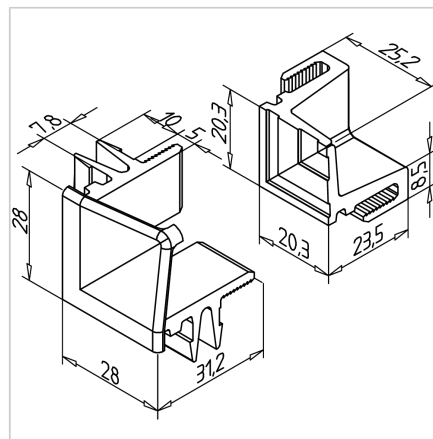

VPENJALNI PROFIL ZA KOTNE LETVE SIV

Šifra: 221221/0

[Povezava do izdelka →](#)

Tehnični podatki / vključeni artikli

- ABS, brizgalna oblika, siva
- 2-delno
 1. del za pritrditev v utor profila
 2. del za namestitev na del 1 in pritrditev površinskega elementa
- Teža = 0,013 kg/kom

Uporaba

- Uporabite za povišan standard izvedbe kot zamenjavo za poševne reze v objemalnem profilu PVC

Navodila za uporabo / način montaže

- Postavite del 1 v 4 vogale okvirja profila Vstavite del 1 objemalnega profila, povsod med vogalnimi kosi, in vstavite površinski element Namestite del 2 objemalnega profila in končno kapico ter ju uporabite za tesno pritrditev površinskega elementa
- Prirežite na dimenzijo objemalnega profila:
prosta širina okvirja - 51 mm