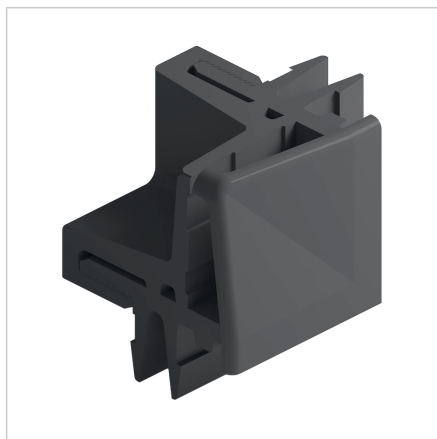

VPENJALNI PROFIL ZA KOTNE LETVE SIV

Šifra: 221221/0

[Povezava do izdelka →](#)

Tehnični podatki / vključeni artikli

- ABS, brizgalna oblika, siva
- 2-delno
 1. del za pritrditev v utor profila
 2. del za namestitev na del 1 in pritrditev površinskega elementa
- Teža = 0,013 kg/kom

Uporaba

- Uporabite za povišan standard izvedbe kot zamenjavo za poševne reze v objemalnem profilu PVC

Navodila za uporabo / način montaže

- Postavite del 1 v 4 vogale okvirja profila Vstavite del 1 objemalnega profila, povsod med vogalnimi kosi, in vstavite površinski element Namestite del 2 objemalnega profila in končno kapico ter ju uporabite za tesno pritrditev površinskega elementa
- Prirežite na dimenzijo objemalnega profila:
prosta širina okvirja - 51 mm