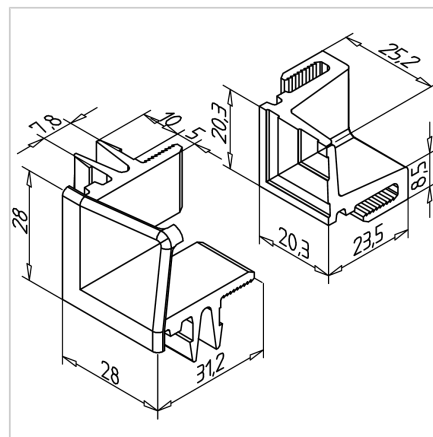

## VPENJALNI PROFIL ZA KOTNE LETVE SIV

Šifra: 221221/0

[Povezava do izdelka →](#)

### Tehnični podatki / vključeni artikli

- ABS, brizgalna oblika, siva
- 2-delno
  1. del za pritrnitev v utor profila
  2. del za namestitev na del 1 in pritrnitev površinskega elementa
- Teža = 0,013 kg/kom

### Uporaba

- Uporabite za povišan standard izvedbe kot zamenjavo za poševne reze v objemalnem profilu PVC

### Navodila za uporabo / način montaže

- Postavite del 1 v 4 vogale okvirja profila Vstavite del 1 objemalnega profila, povsod med vogalnimi kosi, in vstavite površinski element Namestite del 2 objemalnega profila in končno kapico ter ju uporabite za tesno pritrnitev površinskega elementa
- Prirežite na dimenzijo objemalnega profila:  
prosta širina okvirja - 51 mm