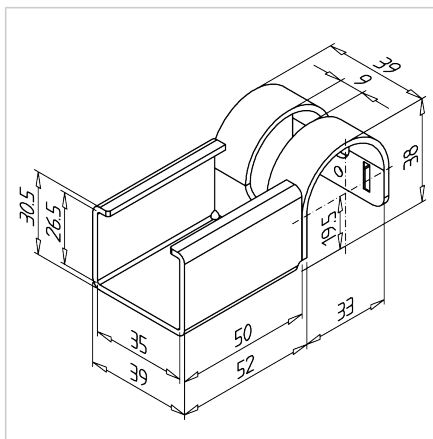

## VPENJALO KANBAN TIP F, ZA ALU PROFIL ROČAJ 32

Šifra: 320554/0

[Povezava do izdelka →](#)

### Tehnični podatki / vključeni artikli

- Jeklo, pocinkano
- Debelina: 2 mm
- Teža = 0,124 kg/kom

### Uporaba

- Za pritrditev traku valjev na profil ročaja 32, **ident št.:** 201088/0
- Višina robov nosilca ustreza višini premikanja valjev