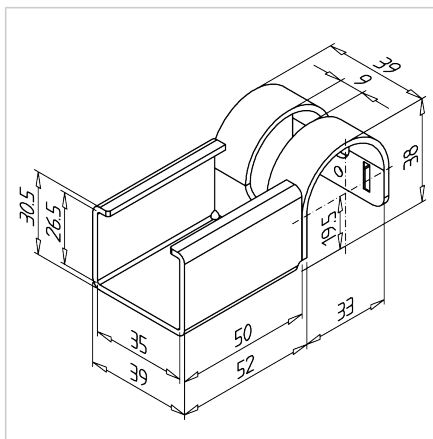

VPENJALO KANBAN TIP F, ZA ALU PROFIL ROČAJ 32

Šifra: 320554/0

[Povezava do izdelka →](#)

Tehnični podatki / vključeni artikli

- Jeklo, pocinkano
- Debelina: 2 mm
- Teža = 0,124 kg/kom

Uporaba

- Za pritrditev traku valjev na profil ročaja 32, **ident št.:** 201088/0
- Višina robov nosilca ustreza višini premikanja valjev

Navodila za uporabo / način montaže

- Odrežite trak valjev
- Pripnite nosilec na trak valjev
- Ohangajte čez profil ročaja 32
- Po potrebi lahko nosilec pritrdite s pritrjevalnim vijakom