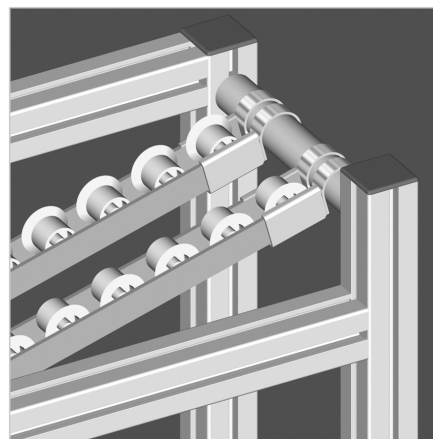

VPENJALO KANBAN TIP F, ZA ALU PROFIL ROČAJ 32

Šifra: 320554/0

[Povezava do izdelka →](#)

Tehnični podatki / vključeni artikli

- Jeklo, pocinkano
- Debelina: 2 mm
- Teža = 0,124 kg/kom

Uporaba

- Za pritrditev traku valjev na profil ročaja 32, **ident št.:** 201088/0
- Višina robov nosilca ustreza višini premikanja valjev

Navodila za uporabo / način montaže

- Odrežite trak valjev
- Pripnite nosilec na trak valjev
- Ohangajte čez profil ročaja 32
- Po potrebi lahko nosilec pritrdite s pritrjevalnim vijakom