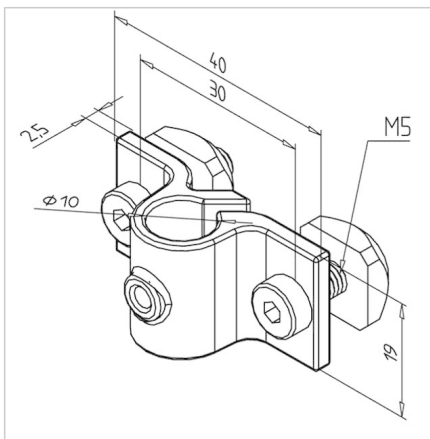

VPENJALO PALICE D10

Šifra: 295052/0

[Povezava do izdelka →](#)

Tehnični podatki / vključeni artikli

- Nerjaveče jeklo, peskano
- 1.4301 / jeklo, cinkano
- S pritrdilnim materialom iz jekla, cinkano
- Teža = 0,043 kg/kom

Uporaba

- Nastavljiva stranska vodila za Minitec jermenske transporterje
- Priporočena razdalja od posameznega nosilca približno 500 mm

Navodila za uporabo / način montaže

- Privijte v utor profila