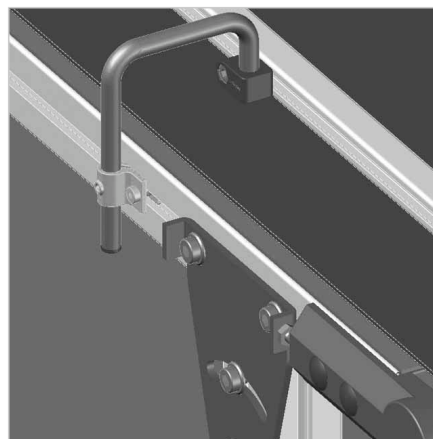

VPENJALO PALICE D10

Šifra: 295052/0

[Povezava do izdelka →](#)

Tehnični podatki / vključeni artikli

- Nerjaveče jeklo, peskano
- 1.4301 / jeklo, cinkano
- S pritrdilnim materialom iz jekla, cinkano
- Teža = 0,043 kg/kom

Uporaba

- Nastavljiva stranska vodila za Minitec jermenske transporterje
- Priporočena razdalja od posameznega nosilca približno 500 mm

Navodila za uporabo / način montaže

- Privijte v utor profila