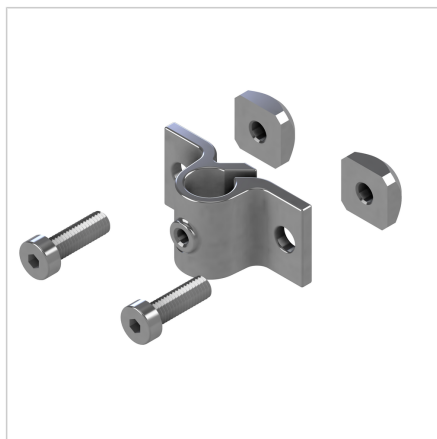

VPENJALO PALICE D10

Šifra: 295052/0

[Povezava do izdelka →](#)

Tehnični podatki / vključeni artikli

- Nerjaveče jeklo, peskano
- 1.4301 / jeklo, cinkano
- S pritrdilnim materialom iz jekla, cinkano
- Teža = 0,043 kg/kom

Uporaba

- Nastavljiva stranska vodila za Minitec jermenske transporterje
- Priporočena razdalja od posameznega nosilca približno 500 mm

Navodila za uporabo / način montaže

- Privijte v utor profila