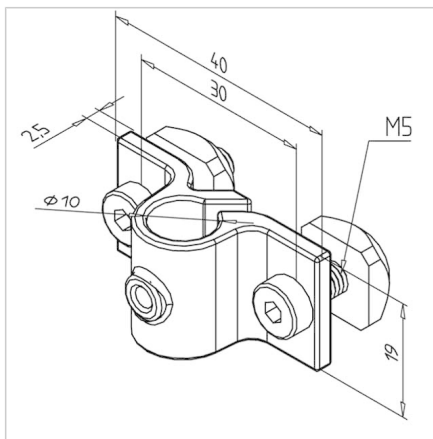

VPENJALO PALICE D10

Šifra: 295052/0

[Povezava do izdelka →](#)

Tehnični podatki / vključeni artikli

- Nerjaveče jeklo, peskano
- 1.4301 / jeklo, cinkano
- S pritrdilnim materialom iz jekla, cinkano
- Teža = 0,043 kg/kom

Uporaba

- Nastavljiva stranska vodila za Minitec jermenske transporterje
- Priporočena razdalja od posameznega nosilca približno 500 mm

Navodila za uporabo / način montaže

- Privijte v utor profila