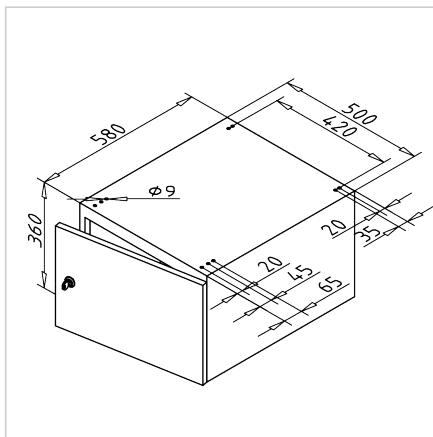

## VRATA PREDALNIKA MAJHNA DESNA

Šifra: 320815/3

Trpežna omarica za delovno mizo združuje priročno shranjevanje, preglednost in hitro dostopnost orodja.

[Povezava do izdelka →](#)

### Tehnični podatki / vključeni artikli

- Jeklo, lakirano
- S priloženim pritrdilnim materialom iz pocinkanega jekla
- Cilindrična ključavnica z 2 ključi, 1 polica
- Največja nosilnost omarice: 200 kg
- **Prosimo, navedite želene barve za ohišje in vrata!**
- Brez doplačila so na voljo naslednje barve:
  - sivo-zelena HF 0001 (podobna RAL 6000)
  - resedno zelena RAL 6011
  - svetlo siva RAL 7035
  - svetlo modra RAL 5012
  - rubinasto rdeča RAL 3003
  - vodno modra RAL 5021
  - antracit RAL 7016
  - rdeče-oranžna RAL 2001
  - briljantno modra RAL 5007
  - srebrno aluminijasta, podobna RAL 9006
- Teža = 33,100 kg/kos