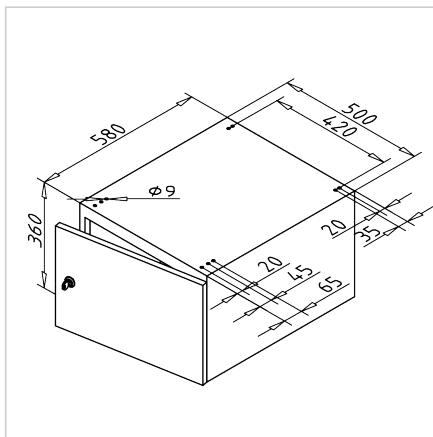

VRATA PREDALNIKA MAJHNA DESNA

Šifra: 320815/3

Trpežna omarica za delovno mizo združuje priročno shranjevanje, preglednost in hitro dostopnost orodja.

[Povezava do izdelka →](#)

Tehnični podatki / vključeni artikli

- Jeklo, lakirano
- S priloženim pritrdilnim materialom iz pocinkane jekla
- Cilindrična ključavnica z 2 ključi, 1 polica
- Največja nosilnost omarice: 200 kg
- **Prosimo, navedite želene barve za ohišje in vrata!**
- Brez doplačila so na voljo naslednje barve:
 - sivo-zelena HF 0001 (podobna RAL 6000)
 - resedno zelena RAL 6011
 - svetlo siva RAL 7035
 - svetlo modra RAL 5012
 - rubinasto rdeča RAL 3003
 - vodno modra RAL 5021
 - antracit RAL 7016
 - rdeče-oranžna RAL 2001
 - briljantno modra RAL 5007
 - srebrno aluminijasta, podobna RAL 9006
- Teža = 33,100 kg/kos