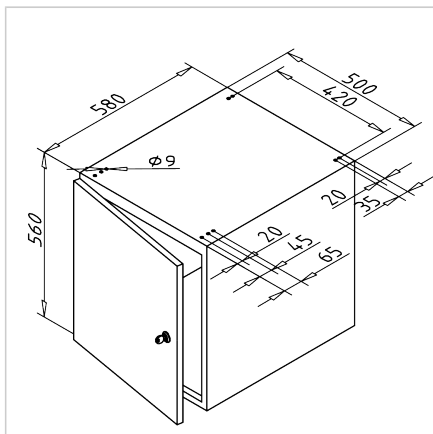

## VRATA PREDALNIKA VELIKA LEVA

Šifra: 320816/2

Omarica za delovno mizo nudi dodatni prostor za shranjevanje in pomaga pri učinkoviti organizaciji delovnega okolja.

[Povezava do izdelka →](#)

### Tehnični podatki / vključeni artikli

- Jeklo, lakirano
- S priloženim pritrdilnim materialom iz pocinkanega jekla
- Cilindrična ključavnica z 2 ključi, 1 polica
- Največja nosilnost omarice: 200 kg
- **Prosimo, navedite želene barve za ohišje in vrata!**
- Brez doplačila so na voljo naslednje barve:
  - sivo-zelena HF 0001 (podobna RAL 6000)
  - resedno zelena RAL 6011
  - svetlo siva RAL 7035
  - svetlo modra RAL 5012
  - rubinasto rdeča RAL 3003
  - vodno modra RAL 5021
  - antracit RAL 7016
  - rdeče-oranžna RAL 2001
  - briljantno modra RAL 5007
  - srebrno aluminijasta, podobna RAL 9006
- Teža = 43,500 kg/kos