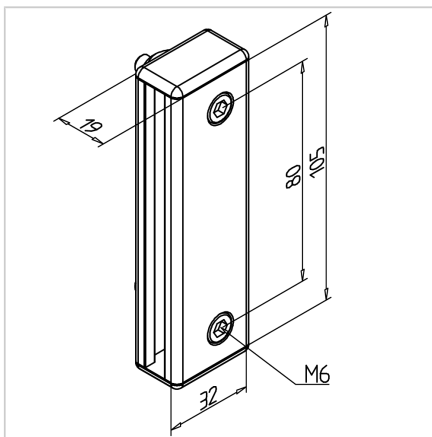

ZAKLEPNA PLOŠČA 19

Šifra: 211755/0

Plošča za zapah za varno pritrditev in nemoteno zapiranje zapaha v aluminijastih konstrukcijah.

[Povezava do izdelka →](#)

Tehnični podatki / vključeni artikli

- Aluminij, anodoiziran E6/EV1
- Za profile od 19 x 32
- Končne kapice
- S pritrdilnim materialom iz jekla, cinkano
- Teža = 0,040 kg/komad

Uporaba

- Zaklepanje vrat in pokrovov v povezavi z ročaji ali zapornimi ključavnicami

Navodila za uporabo / način montaže

- Pripnite na stebre z priloženim montažnim materialom