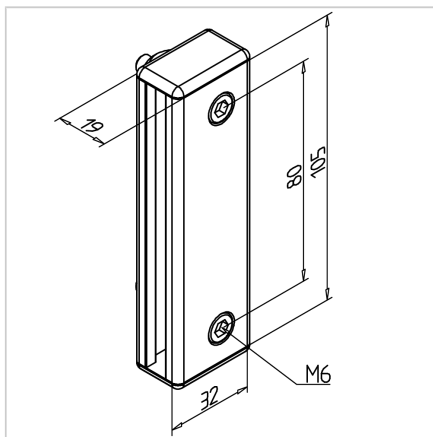

ZAKLEPNA PLOŠČA 19

Šifra: 211755/0

Plošča za zapah za varno pritrditev in nemoteno zapiranje zapaha v aluminijastih konstrukcijah.

[Povezava do izdelka →](#)

Tehnični podatki / vključeni artikli

- Aluminij, anodoiziran E6/EV1
- Za profile od 19 x 32
- Končne kapice
- S pritrdilnim materialom iz jekla, cinkano
- Teža = 0,040 kg/komad

Uporaba

- Zaklepanje vrat in pokrovov v povezavi z ročaji ali zapornimi ključavnicami

Navodila za uporabo / način montaže

- Pripnite na stebre z priloženim montažnim materialom