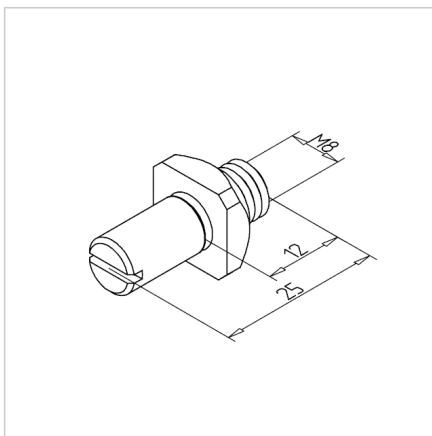

ZAPIRALNI ČEP 25 NERJAVEČ

Šifra: 211758/1

Nosilec z zapahom 25 mm iz nerjavečega jekla za pritrnitev zabojev in predalov, zasnovan za stabilno in hitro montažo na industrijske police.

[Povezava do izdelka →](#)

Tehnični podatki / vključeni artikli

- Nerjaveče jeklo
- Teža = 0,012 kg/kom

Uporaba

- Nosilec za posode za zajemanje, škatle za ostanke
- Nosilne plošče

Navodila za uporabo / način montaže

- Zategnite v utor profila s pomočjo drsne matice