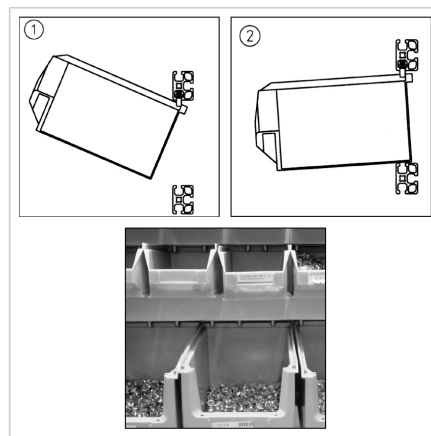

ZAPIRALNI ČEP 25 NERJAVEČ

Šifra: 211758/1

Nosilec z zapahom 25 mm iz nerjavečega jekla za pritrnitev zabojev in predalov, zasnovan za stabilno in hitro montažo na industrijske police.

[Povezava do izdelka →](#)

Tehnični podatki / vključeni artikli

- Nerjaveče jeklo
- Teža = 0,012 kg/kom

Uporaba

- Nosilec za posode za zajemanje, škatle za ostanke
- Nosilne plošče

Navodila za uporabo / način montaže

- Zategnite v utor profila s pomočjo drsne matice