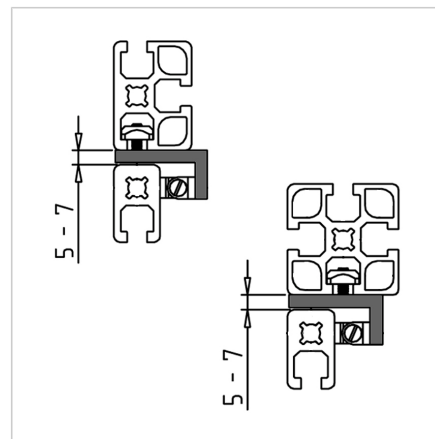

ZAPIRALO S KROGLICO NOSILEC 50

Šifra: 211139/0

[Povezava do izdelka →](#)

Tehnični podatki / vključeni artikli

- Aluminij, eloksiran E6/EV1
- S pritrdilnim materialom iz pocinkanega jekla
- Teža = 0,050 kg/kom

Uporaba

- Montaža sferičnega zatiča 50 na vrata, pokrove
- Odstranljivi površinski elementi
- Hkrati zadrževalec vrat

Navodila za uporabo / način montaže

- Privijte tesno na režo profila s priloženim pritrdilnim materialom