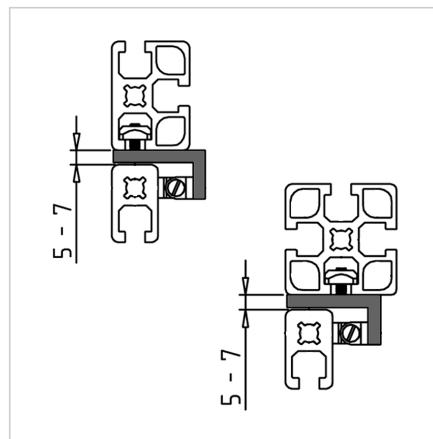

## ZAPIRALO S KROGLICO NOSILEC 50

Šifra: 211139/0

[Povezava do izdelka →](#)

### Tehnični podatki / vključeni artikli

- Aluminij, eloksiran E6/EV1
- S pritrdilnim materialom iz pocinkanega jekla
- Teža = 0,050 kg/kom

### Uporaba

- Montaža sferičnega zatiča 50 na vrata, pokrove
- Odstranljivi površinski elementi
- Hkrati zadrževalec vrat

### Navodila za uporabo / način montaže

- Privijte tesno na režo profila s priloženim pritrdilnim materialom