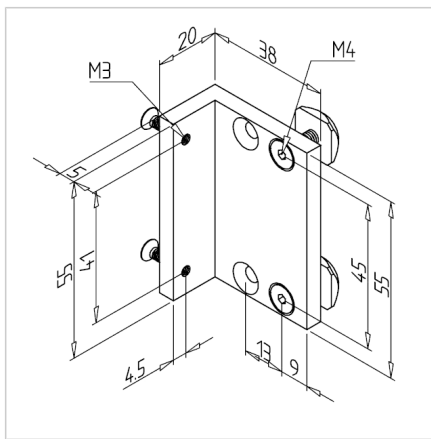

ZAPIRALO S KROGLICO NOSILEC 50

Šifra: 211139/0

[Povezava do izdelka →](#)

Tehnični podatki / vključeni artikli

- Aluminij, eloksiran E6/EV1
- S pritrdilnim materialom iz pocinkanega jekla
- Teža = 0,050 kg/kom

Uporaba

- Montaža sferičnega zatiča 50 na vrata, pokrove
- Odstranljivi površinski elementi
- Hkrati zadrževalec vrat

Navodila za uporabo / način montaže

- Privijte tesno na režo profila s priloženim pritrdilnim materialom