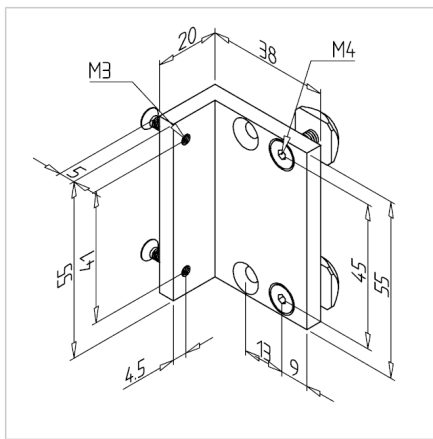

## ZAPIRALO S KROGLICO NOSILEC 50

Šifra: 211139/0

[Povezava do izdelka →](#)

### Tehnični podatki / vključeni artikli

- Aluminij, eloksiran E6/EV1
- S pritrdilnim materialom iz pocinkanega jekla
- Teža = 0,050 kg/kom

### Uporaba

- Montaža sferičnega zatiča 50 na vrata, pokrove
- Odstranljivi površinski elementi
- Hkrati zadrževalec vrat

### Navodila za uporabo / način montaže

- Privijte tesno na režo profila s priloženim pritrdilnim materialom