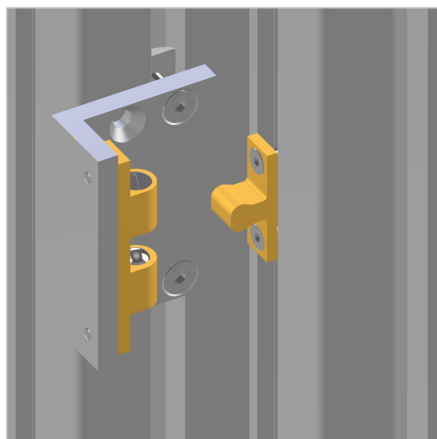

## ZAPIRALO S KROGLICO NOSILEC 50

Šifra: 211139/0

[Povezava do izdelka →](#)

### Tehnični podatki / vključeni artikli

- Aluminij, eloksiran E6/EV1
- S pritrdilnim materialom iz pocinkanega jekla
- Teža = 0,050 kg/kom

### Uporaba

- Montaža sferičnega zatiča 50 na vrata, pokrove
- Odstranljivi površinski elementi
- Hkrati zadrževalec vrat

### Navodila za uporabo / način montaže

- Privijte tesno na režo profila s priloženim pritrdilnim materialom