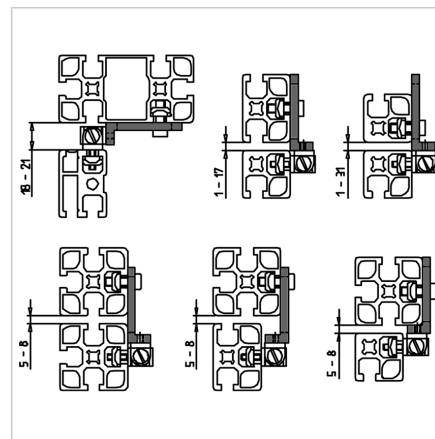

ZAPIRALO S KROGLICO NOSILEC 70

Šifra: 211137/0

[Povezava do izdelka →](#)

Tehnični podatki / vključeni artikli

- Aluminij, anodiziran E6/EV1
- S pritrdilnim materialom iz jekla, cinkano
- Za uporabo na vertikalnih nosilcih, zatič z žogico **ident št. 211137/7** (kvadratne matice s pozicijskim fiksiranjem)
- Teža = 0,050 kg/komad

Uporaba

- Montaža zatiča z žogico 70 na vratih, pokrovih, snemljivih površinskih elementih
- Hkrati deluje kot zadržek vrat
- Pri uporabi profila 32 skrajšajte nosilec

Navodila za uporabo / način montaže

- Privijte tesno na režo profila s priloženim pritrdilnim materialom