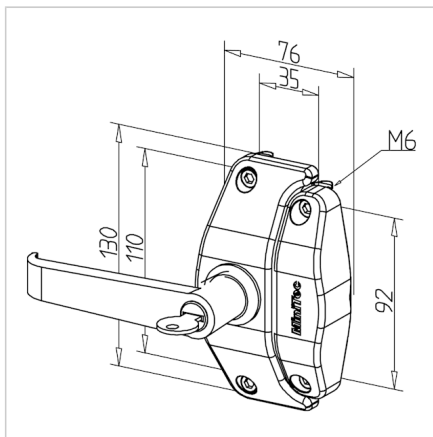

## ZAPIRALO Z ROČAJEM ZA DRSNNA VRATA 30

Šifra: 210959/0

Ključavnica za drsna vrata za varno zapiranje drsnih sistemov v industrijskih ali zaščitnih konstrukcijah iz alu profilov.

[Povezava do izdelka →](#)

### Tehnični podatki / vključeni artikli

- Z montažnim materialom iz jekla, pocinkan
- Nameščen ročaj: glej **ident št. 212305/0**
- Fmax. 1000 N
- Teža = 0,441 kg/kom

### Uporaba

- Za profile serije 30
- Zaklepanje vrat in panelov
- Zaključna obdelava profila ni potrebna
- Položaj nastavljiv