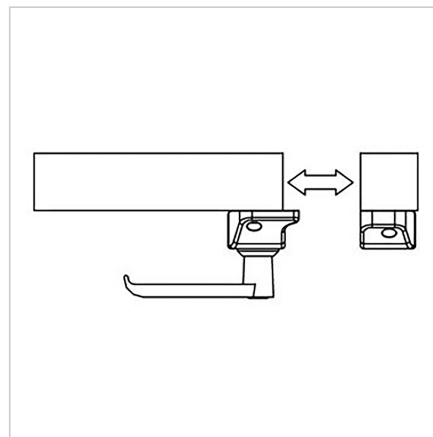

## ZAPIRALO Z ROČAJEM ZA DRSNNA VRATA 30

Šifra: 210959/0

Ključavnica za drsna vrata za varno zapiranje drsnih sistemov v industrijskih ali zaščitnih konstrukcijah iz alu profilov.

[Povezava do izdelka →](#)

### Tehnični podatki / vključeni artikli

- Z montažnim materialom iz jekla, pocinkan
- Nameščen ročaj: glej **ident št. 212305/0**
- Fmax. 1000 N
- Teža = 0,441 kg/kom

### Uporaba

- Za profile serije 30
- Zaklepanje vrat in panelov
- Zaključna obdelava profila ni potrebna
- Položaj nastavljiv