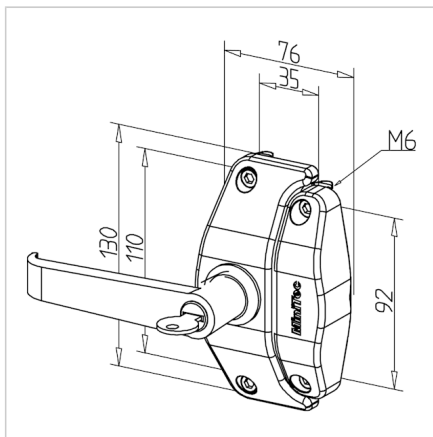

ZAPIRALO Z ROČAJEM ZA DRSNNA VRATA 30

Šifra: 210959/0

Ključavnica za drsna vrata za varno zapiranje drsnih sistemov v industrijskih ali zaščitnih konstrukcijah iz alu profilov.

[Povezava do izdelka →](#)

Tehnični podatki / vključeni artikli

- Z montažnim materialom iz jekla, pocinkan
- Nameščen ročaj: glej **ident št. 212305/0**
- Fmax. 1000 N
- Teža = 0,441 kg/kom

Uporaba

- Za profile serije 30
- Zaklepanje vrat in panelov
- Zaključna obdelava profila ni potrebna
- Položaj nastavljiv