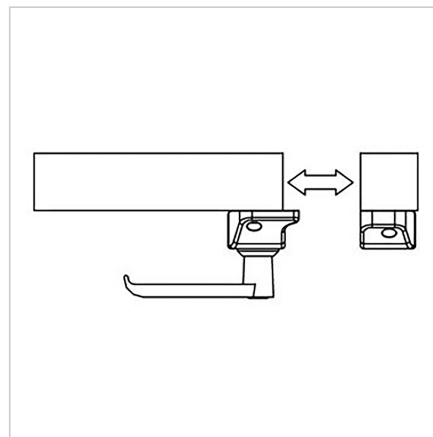

ZAPIRALO Z ROČAJEM ZA DRSNNA VRATA 30

Šifra: 210959/0

Ključavnica za drsna vrata za varno zapiranje drsnih sistemov v industrijskih ali zaščitnih konstrukcijah iz alu profilov.

[Povezava do izdelka →](#)

Tehnični podatki / vključeni artikli

- Z montažnim materialom iz jekla, pocinkan
- Nameščen ročaj: glej **ident št. 212305/0**
- Fmax. 1000 N
- Teža = 0,441 kg/kom

Uporaba

- Za profile serije 30
- Zaklepanje vrat in panelov
- Zaključna obdelava profila ni potrebna
- Položaj nastavljiv