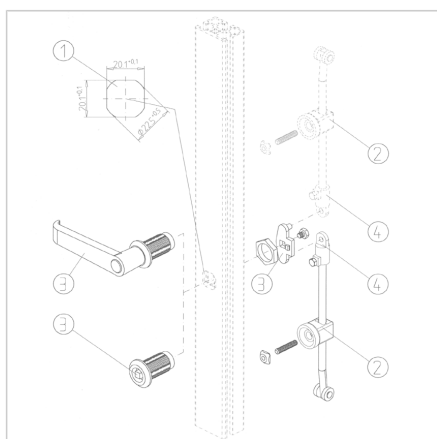

## ZAPORNI DROG 32 BREZ KLJUČAVNICE, 4-KT, 2 PALICI

Šifra: 211798/4

Ročni zaklep z dvema palicama za hkratno zaklepanje zgoraj in spodaj v profilih 32 – za varna industrijska vrata brez ključavnice.

[Povezava do izdelka →](#)

### Tehnični podatki / vključeni artikli

- Ročaj brez ključavnice
- Nosilec palice iz pocinkanega jekla  
Presežna palica z valjčki (L = 1100 mm),  
pocinkano jeklo  
Vodilo palice iz črne plastike z vbrizgano  
matico M6
- Teža = 1.179 kg/kos

### Uporaba

- Za zaklepanje vrat na zgornji ali spodnji  
prečni letvi  
Še posebej primeren za krmilne omare in  
dvokrilna vrata

### Navodila za uporabo / način montaže

- Vstavite kvadratno vdolbino v vertikalni  
profil vrat  
Privijte nastavljivi vijak M6 x 30 v vodilo  
palice, na nastavljivi vijak rahlo privijte  
matico, v utor vstavite kvadratno matico  
in pritrdite vodilo palice na mestu. Privijte  
ročni zatič na ročni ključ ali ročaj. Vstavite  
palico z odbojem v vodilo palice in jo  
pritrdite na ročni zatič