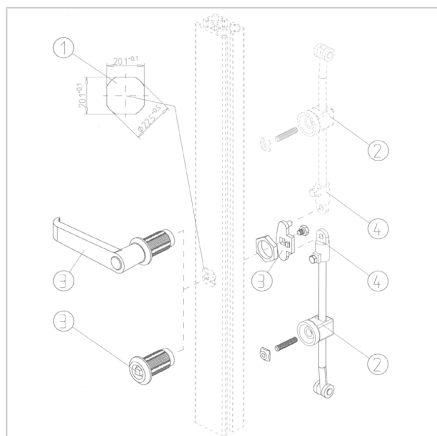

ZAPORNI DROG 32 BREZ KLJUČAVNICE, 4-KT, 2 PALICI

Šifra: 211798/4

Ročni zaklep z dvema palicama za hkratno zaklepanje zgoraj in spodaj v profilih 32 – za varna industrijska vrata brez ključavnice.

[Povezava do izdelka →](#)

Tehnični podatki / vključeni artikli

- Ročaj brez ključavnice
- Nosilec palice iz pocinkanega jekla
Presežna palica z valjčki (L = 1100 mm),
pocinkano jeklo
Vodilo palice iz črne plastike z vbrizgano
matico M6
- Teža = 1.179 kg/kos

Uporaba

- Za zaklepanje vrat na zgornji ali spodnji
prečni letvi
Še posebej primeren za krmilne omare in
dvokrilna vrata

Navodila za uporabo / način montaže

- Vstavite kvadratno vdolbino v vertikalni
profil vrat
Privijte nastavljivi vijak M6 x 30 v vodilo
palice, na nastavljivi vijak rahlo privijte
matico, v utor vstavite kvadratno matico
in pritrdite vodilo palice na mestu. Privijte
ročni zatič na ročni ključ ali ročaj. Vstavite
palico z odbojem v vodilo palice in jo
pritrdite na ročni zatič