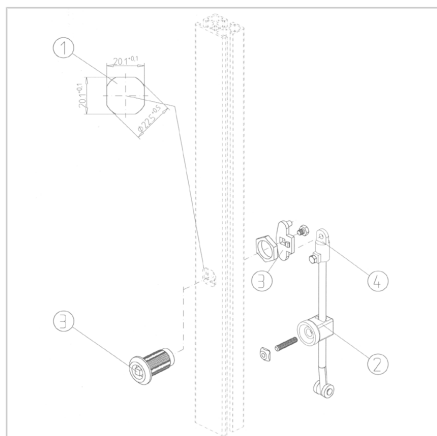

## ZAPORNI DROG 32 Z VZVODNO KLJUČAVNICO, 4-KT, 1 PALICA

Šifra: 211798/0

Zaklep z eno palico za profile serije 32, idealna za varno in enostavno zapiranje vrat in pokrovov v industrijskih konstrukcijah.

### Tehnični podatki / vključeni artikli

- Ročaj brez ključavnice
- Nosilec palice iz pocinkanega jekla  
Presežna palica z valjčki (L = 1100 mm),  
pocinkano jeklo  
Vodilo palice iz črne plastike z vbrizgano  
matico M6
- Teža = 0.692 kg/kos

### Uporaba

- Za zaklepanje vrat na zgornji ali spodnji  
prečni letvi  
Še posebej primeren za krmilne omare in  
dvokrilna vrata

### Navodila za uporabo / način montaže

- Vstavite kvadratno vdolbino v vertikalni  
profil vrat  
Privijte nastavljivi vijak M6 x 30 v vodilo  
palice, na nastavljivi vijak rahlo privijte  
matico, v utor vstavite kvadratno matico  
in pritrdite vodilo palice na mestu. Privijte  
ročni zatič na ročni ključ ali ročaj. Vstavite  
palico z odbojem v vodilo palice in jo  
pritrdite na ročni zatič