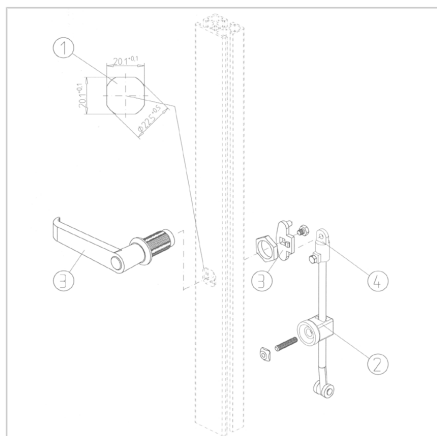

ZAPORNI DROG 45 BREZ KLJUČAVNICE, 4-KT, 1 PALICA

Šifra: 211788/3

Zaklep brez ključavnice z eno palico za varno zaklepanje vrat na alu profilih 45. Učinkovita rešitev za krmilne omare in zaščitna ohišja.

[Povezava do izdelka →](#)

Tehnični podatki / vključeni artikli

- Ročaj brez ključavnice
- Nosilec palice iz pocinkanega jekla
Presežna palica z valjčki (L = 1100 mm),
pocinkano jeklo
Vodilo palice iz črne plastike z vbrizgano
matico M6
- Teža = 0,711 kg/kos

Uporaba

- Za zaklepanje vrat na zgornji ali spodnji
prečni letvi
Še posebej primeren za krmilne omare in
dvokrilna vrata

Navodila za uporabo / način montaže

- Vstavite kvadratno vdolbino v vertikalni
profil vrat
Privijte nastavljivi vijak M6 x 30 v vodilo
palice, na nastavljivi vijak rahlo privijte
matico, v utor vstavite kvadratno matico
in pritrdite vodilo palice na mestu. Privijte
ročni zatič na ročni ključ ali ročaj. Vstavite
palico z odbojem v vodilo palice in jo
pritrdite na ročni zatič