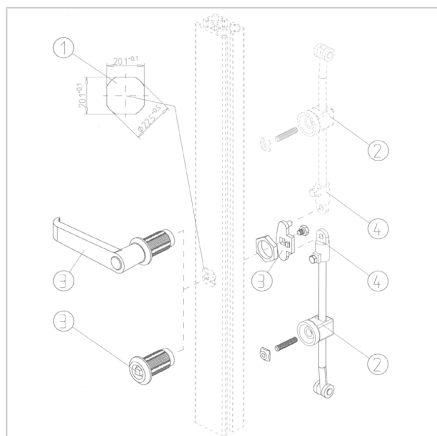

ZAPORNI DROG 45 BREZ KLJUČAVNICE, 4-KT, 2 PALICI

Šifra: 211788/4

Ročni zaklep z dvema palicama za hkratno zaklepanje zgoraj in spodaj v profilih serije 45 - za varna industrijska vrata brez ključavnice.

[Povezava do izdelka →](#)

Tehnični podatki / vključeni artikli

- Ročaj brez ključavnice
- Nosilec palice iz pocinkanega jekla
Presežna palica z valjčki (L = 1100 mm),
pocinkano jeklo
Vodilo palice iz črne plastike z vbrizgano
matico M6
- Teža = 1.199 kg/kos

Uporaba

- Za zaklepanje vrat na zgornji ali spodnji
prečni letvi
Še posebej primeren za krmilne omare in
dvokrilna vrata

Navodila za uporabo / način montaže

- Vstavite kvadratno vdolbino v vertikalni
profil vrat
Privijte nastavljivi vijak M6 x 30 v vodilo
palice, na nastavljivi vijak rahlo privijte
matico, v utor vstavite kvadratno matico
in pritrdite vodilo palice na mestu. Privijte
ročni zatič na ročni ključ ali ročaj. Vstavite
palico z odbojem v vodilo palice in jo
pritrdite na ročni zatič