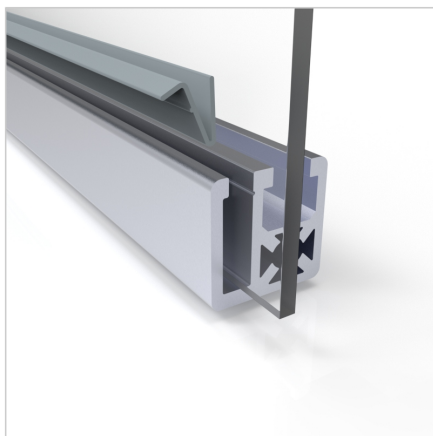

## ZAŠČITNO POLJE SG 750 x 1820 POLIKARBONAT - KP 32x32

Šifra: 230113/0

Modularne panelne ograje 750 x 1820 iz polikarbonata omogočajo hitro montažo, prilagodljivo razmejitev in varno delovno okolje.

[Povezava do izdelka →](#)

### Tehnični podatki / vključeni artikli

- Iz klemskega profila 32 x 32 UL, popolnoma predhodno sestavljeno
- S polikarbonatom 5 mm
- Standardna višina HS: 1820 mm
- Teža = 13,259 kg/kos

### Uporaba

- Za ograjevanje nevarnih območij
- Kot zaščita stroja

### Navodila za uporabo / način montaže

- Namestite zaščitni panel na stebre brez zaščite z uporabo montažnega kompleta 19 **ident št.** 230010/0 ali montažnega kompleta za SG panele **ident št.** 230011/0