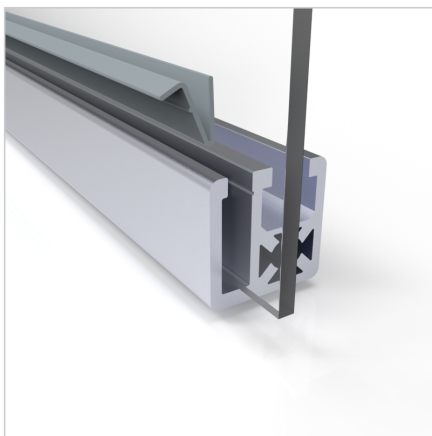

ZAŠČITNO POLJE SG 750 x 1820 POLIKARBONAT - KP 32x32

Šifra: 230113/0

Modularne panelne ograje 750 x 1820 iz polikarbonata omogočajo hitro montažo, prilagodljivo razmejitev in varno delovno okolje.

[Povezava do izdelka →](#)

Tehnični podatki / vključeni artikli

- Iz klemskega profila 32 x 32 UL, popolnoma predhodno sestavljeno
- S polikarbonatom 5 mm
- Standardna višina HS: 1820 mm
- Teža = 13,259 kg/kos

Uporaba

- Za ograjevanje nevarnih območij
- Kot zaščita stroja

Navodila za uporabo / način montaže

- Namestite zaščitni panel na stebre brez zaščite z uporabo montažnega kompleta 19 **ident št.** 230010/0 ali montažnega kompleta za SG panele **ident št.** 230011/0