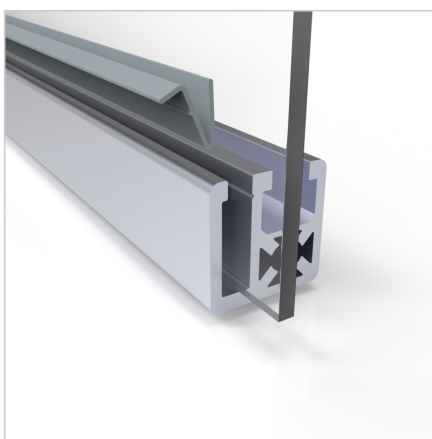

ZAŠČITNO POLJE SG 750 x 1820 POLIKARBONAT - KP 32x32

Šifra: 230113/0

Modularne panelne ograje 750 x 1820 iz polikarbonata omogočajo hitro montažo, prilagodljivo razmejitev in varno delovno okolje.

[Povezava do izdelka →](#)

Tehnični podatki / vključeni artikli

- Iz klemskega profila 32 x 32 UL, popolnoma predhodno sestavljeno
- S polikarbonatom 5 mm
- Standardna višina HS: 1820 mm
- Teža = 13,259 kg/kos

Uporaba

- Za ograjevanje nevarnih območij
- Kot zaščita stroja

Navodila za uporabo / način montaže

- Namestite zaščitni panel na stebre brez zaščite z uporabo montažnega kompleta 19 **ident št.** 230010/0 ali montažnega kompleta za SG panele **ident št.** 230011/0