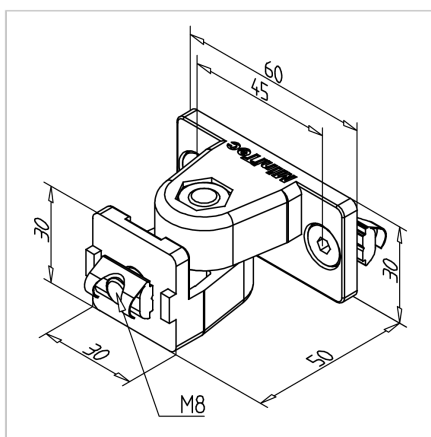

ZGLOB 30 F/S

Šifra: 212105/0

Zglob za alu profile 30 F/S omogoča gibljivo, zanesljivo in trdno povezavo aluminijastih profilov za prilagodljive in vzdržljive konstrukcije.

[Povezava do izdelka →](#)

Tehnični podatki / vključeni artikli

- Aluminij, tlačno litje, prašno lakiran, siv
- Priloženi vijaki in matice iz pocinkanega jekla
- Z varovalom proti zasuku
- Teža = 0,105 kg/kos

Uporaba

- Povezava nosilnega profila pod zelenim kotom
- Naknadna ojačitev obstoječih regalov
- Alternativa: Zglob 30 F / S z drsno pušo: **ident št. 21221/0**
- Alternativa: Zglob 30 F / S s pritrdilno ročico **ident št. 21224/0**

Navodila za uporabo / način montaže

- Prvi del zgloba pritrдите na čelno stran profilnega nosilca
- Drugi del zgloba pritrдите na nosilni okvir
- Oba dela privijte skupaj v tečajni točki