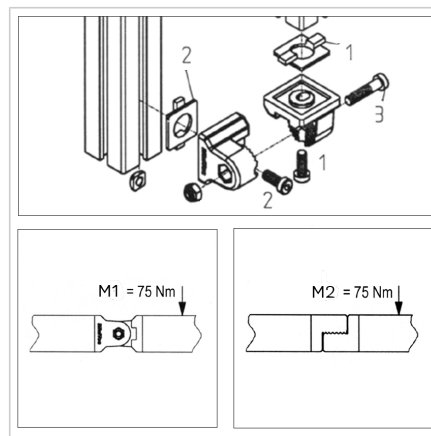

ZGLOB 45 R

Šifra: 212041/0

Zglob za alu profile 45 R omogoča gibljivo, zanesljivo in trdno povezavo aluminijastih profilov za prilagodljive in vzdržljive konstrukcije.

[Povezava do izdelka →](#)

Tehnični podatki / vključeni artikli

- Aluminij, tlakovana litina, prašno barvano, siva
- Priloženi vijaki in matice iz pocinkanega jekla
- Proti-rotacijski mehanizem AL GD
- Nosilnost F_{max} 5000 N
- Za uporabo na vertikalnih profilih **ident št. 212041/7** (kvadratni matice z zaklepanjem položaja)
- Teža = 0.263 kg/kom

Uporaba

- Razpon nastavitve približno 180° v korakih po 15°
- Pritrjevanje težkih dodatkov, kot so podaljški, držala za prijemalne skodelice, naprave
- Varna nastavitvev s pomočjo zobatega sistema

Navodila za uporabo / način montaže

- 1: Namestite zaklepni mehanizem in privijte prvo polovico nosilca
- 2: Privijte drugo polovico
- 3: Povežite obe polovici pod želenim kotom in privijte