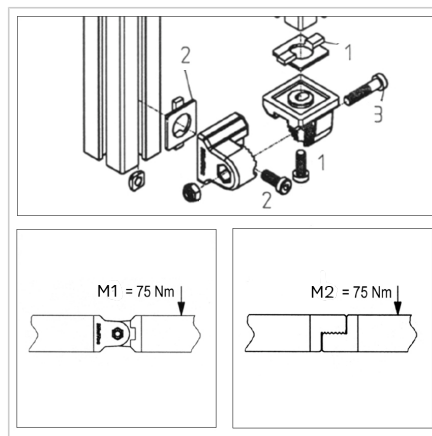

ZGLOB 45 R

Šifra: 212041/0

Zglob za alu profile 45 R omogoča gibljivo, zanesljivo in trdno povezavo aluminijastih profilov za prilagodljive in vzdržljive konstrukcije.

[Povezava do izdelka →](#)

Tehnični podatki / vključeni artikli

- Aluminij, tlakovana litina, prašno barvano, siva
- Priloženi vijaki in matice iz pocinkanega jekla
- Proti-rotacijski mehanizem AL GD
- Nosilnost F_{max} 5000 N
- Za uporabo na vertikalnih profilih **ident št. 212041/7** (kvadratni matice z zaklepanjem položaja)
- Teža = 0.263 kg/kom

Uporaba

- Razpon nastavitve približno 180° v korakih po 15°
- Pritrjevanje težkih dodatkov, kot so podaljški, držala za prijemalne skodelice, naprave
- Varna nastavitvev s pomočjo zobatega sistema

Navodila za uporabo / način montaže

- 1: Namestite zaklepni mehanizem in privijte prvo polovico nosilca
- 2: Privijte drugo polovico
- 3: Povežite obe polovici pod želenim kotom in privijte