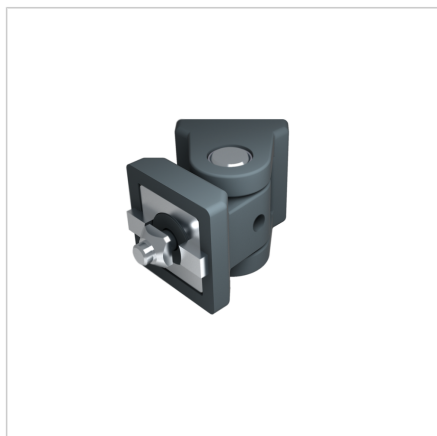

ZGLOB 45/15

Šifra: 212315/0

Zglobni člen za alu profile 45/15 omogoča rotacijsko, močno in zanesljivo povezavo profilov za prilagodljive ter trajne konstrukcije.

[Povezava do izdelka →](#)

Tehnični podatki / vključeni artikli

- Aluminij, tlačno litje, prašno barvano, sivo
- Priloženi vijaki in matice iz pocinkanega jekla
- Z ležajem z nizkim trenjem
- Proti-rotacijska naprava AL GD
- Nosilnost F_{max} 2700 N
- Teža = 0,312 kg/kos

Uporaba

- Težka nihajna vrata, shranjevanje gibljivih delov
- Nezaklepno
- Za težke obremenitve uporabite več tečajev

Navodila za uporabo / način montaže

- Prvi del tečaja pritrdite na profilni nosilec na sprednji strani
- Drugi del tečaja pritrdite na nosilni okvir