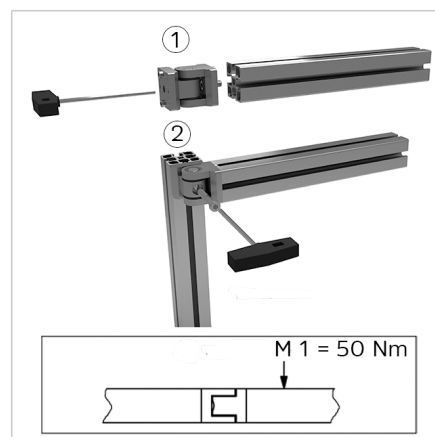

ZGLOB 45/15

Šifra: 212315/0

Zglobni člen za alu profile 45/15 omogoča rotacijsko, močno in zanesljivo povezavo profilov za prilagodljive ter trajne konstrukcije.

[Povezava do izdelka →](#)

Tehnični podatki / vključeni artikli

- Aluminij, tlačno litje, prašno barvano, sivo
- Priloženi vijaki in matice iz pocinkanega jekla
- Z ležajem z nizkim trenjem
- Proti-rotacijska naprava AL GD
- Nosilnost F_{max} 2700 N
- Teža = 0,312 kg/kos

Uporaba

- Težka nihajna vrata, shranjevanje gibljivih delov
- Nezaklepno
- Za težke obremenitve uporabite več tečajev

Navodila za uporabo / način montaže

- Prvi del tečaja pritrdite na profilni nosilec na sprednji strani
- Drugi del tečaja pritrdite na nosilni okvir