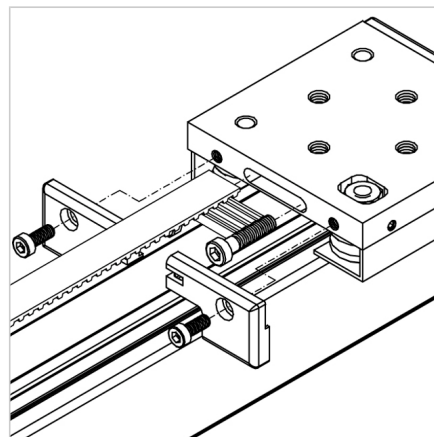

## ZOBATI JERMEN 16 AT 5

Šifra: 280502/0

Zobati jermen 16 AT 5 za natančen in zanesljiv prenos gibanja v linearna vodila in druge mehanske sisteme.

[Povezava do izdelka →](#)

### Tehnični podatki / vključeni artikli

- PUR bel, ojačan s jekleno žico
- Tip 16 AT 5
- Nosilnost do 1260 N
- Teža = 0,053 kg/m

### Uporaba

- Za Minitec linearne vodila LR 6 Z

### Navodila za uporabo / način montaže

- Vstavite zobati jermen ustrezne dolžine v voziček LR 6 Z
- Določitev dolžine: 2x dolžina vodila + 260 mm