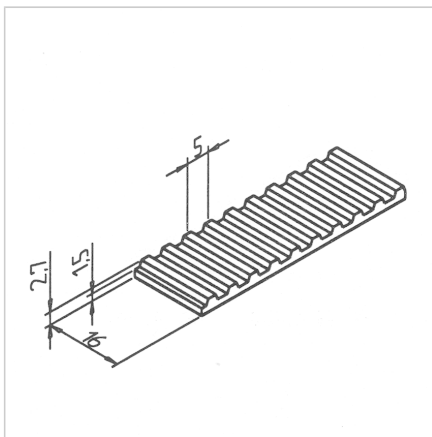

## ZOBATI JERMEN 16 AT 5

Šifra: 280502/0

Zobati jermen 16 AT 5 za natančen in zanesljiv prenos gibanja v linearna vodila in druge mehanske sisteme.

[Povezava do izdelka →](#)

### Tehnični podatki / vključeni artikli

- PUR bel, ojačan s jekleno žico
- Tip 16 AT 5
- Nosilnost do 1260 N
- Teža = 0,053 kg/m

### Uporaba

- Za Minitec linearne vodila LR 6 Z

### Navodila za uporabo / način montaže

- Vstavite zobati jermen ustrezne dolžine v voziček LR 6 Z
- Določitev dolžine: 2x dolžina vodila + 260 mm