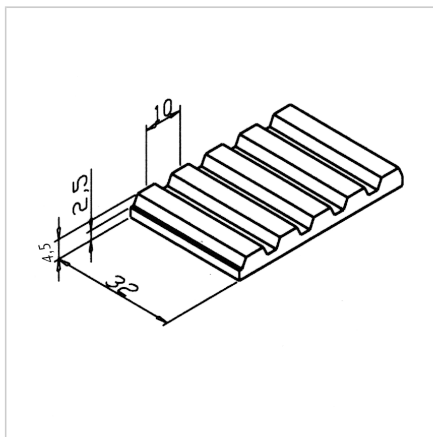

ZOBATI JERMEN 32 AT 10

Šifra: 280093/0

Zobati jermen 32 AT 10 za natančen in zanesljiv prenos gibanja v linearna vodila in druge mehanske sisteme.

[Povezava do izdelka →](#)

Tehnični podatki / vključeni artikli

- PUR bela, ojačana s jekleno žico
- Tip 32 AT 10
- Nosilnost do 4750 N
- Teža = 0,190 kg/m

Uporaba

- Za Minitec linearna vodila LR 12 in LR 16
- Tračni transporterji

Navodila za uporabo / način montaže

- Priprnite jermenski trak v ustrezni dolžini na napenjalnik jermena