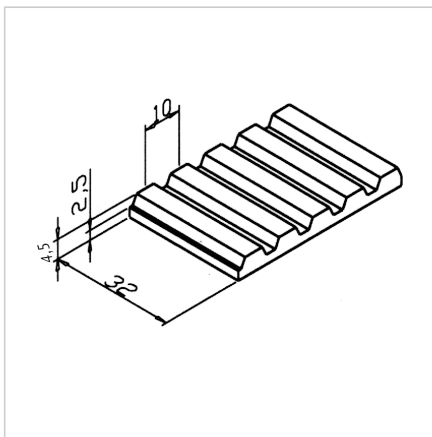

ZOBATI JERMEN 32 AT 10

Šifra: 280093/0

Zobati jermen 32 AT 10 za natančen in zanesljiv prenos gibanja v linearna vodila in druge mehanske sisteme.

[Povezava do izdelka →](#)

Tehnični podatki / vključeni artikli

- PUR bela, ojačana s jekleno žico
- Tip 32 AT 10
- Nosilnost do 4750 N
- Teža = 0,190 kg/m

Uporaba

- Za Minitec linearna vodila LR 12 in LR 16
- Tračni transporterji

Navodila za uporabo / način montaže

- Priprnite jermenski trak v ustrezni dolžini na napenjalnik jermena